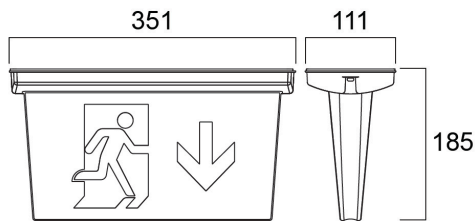

LiFeSafe Bulkhead IP65 EXIT DIFFUSER

Item No: 0032014

SYLVANIA

LiFeSafe Bulkhead IP65 Exit Diffuser. Dropped Exit diffuser (with 2 stickers) for LiFeSafe Bulkhead.

Technical Assets

Dimensions (mm)

Photometrics

LiFeSafe Bulkhead IP65 EXIT DIFFUSER

Item No: 0032014

SYLVANIA

Informacion General

Nombre del producto	LiFeSafe Bulkhead IP65 EXIT DIFFUSER
Tecnología	Accessory
Type of accessory	Accesorio óptico
Material del cuerpo	Policarbonato PC
Aplicación	Educación, Hostelería, Logística e industria, Museos y galerías, Oficina
ETIM	EC002557
Garantía	5 años

Datos eléctricos

Emergency type

Datos físicos

Acabado de color	Transparente
Largo (mm)	345
Ancho (mm)	109
Alto (mm)	185
Peso (kg)	0.1

Empaquetado

Código EAN	5410288320144
Largo del embalaje individual (cm)	35.6
Ancho del embalaje individual (cm)	19.0
Alto del embalaje individual (cm)	11.7
DUN14 (inner)	15410288320141
Cantidad de unidades por caja	1
Largo / alto del embalaje outer (cm)	35.6
Ancho del embalaje outer (cm)	19.0
Profundidad del embalaje outer (cm)	11.7