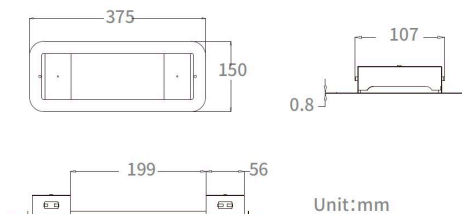

LifeSafe PRO Bulkhead IP65 Rcsd Mtg Kit

Item No: 0038822

SYLVANIA

LiFeSafe PRO Bulkhead IP65 RCSD MTG KIT. White steel recessing kit for LiFeSafe PRO bulkhead. 6-year warranty.

Technical Assets

Dimensions (mm)

Photometrics

Informacion General

| | |
|---------------------|--|
| Nombre del producto | LifeSafe PRO Bulkhead IP65 Rcsd Mtg Kit |
| Tecnología | No eléctrico |
| Tipo de accesorio | Montaje |
| Type of accessory | Soporte de fijación |
| Material del cuerpo | Policarbonato PC |
| Montaje | Montaje empotrado en techo, Empotrado en pared |
| Aplicación | Educación, Hostelería, Logística e industria, Museos y galerías, Oficina |
| ETIM | EC002557 |
| Garantía | 6 años |

Datos eléctricos

Emergency type

Datos físicos

| | |
|---------------------|--------|
| Acabado de color | Blanco |
| Largo (mm) | 375 |
| Ancho (mm) | 150 |
| Alto (mm) | 57 |
| Peso (kg) | 0.48 |
| Recessed Depth (mm) | 57 |

LifeSafe PRO Bulkhead IP65 Rcsd Mtg Kit

Item No: 0038822

SYLVANIA

Empaquetado

| | |
|--------------------------------------|----------------|
| Código EAN | 5410288388229 |
| Largo del embalaje individual (cm) | 32.0 |
| Ancho del embalaje individual (cm) | 20.0 |
| Alto del embalaje individual (cm) | 11.0 |
| DUN14 (inner) | 05410288388229 |
| Cantidad de unidades por caja | 1 |
| Largo / alto del embalaje outer (cm) | 32.0 |
| Ancho del embalaje outer (cm) | 20.0 |
| Profundidad del embalaje outer (cm) | 11.0 |