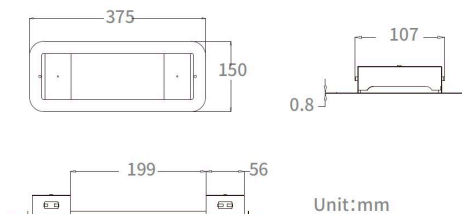

LifeSafe PRO Bulkhead IP65 Rcsd Mtg Kit Bk

Item No: 0038823

SYLVANIA

LiFeSafe PRO Bulkhead IP65 RCSD MTG KIT BK. Black steel recessing kit for LiFeSafe PRO bulkhead. 6-year warranty.

Technical Assets

Dimensions (mm)

Photometrics

Informacion General

Nombre del producto	LifeSafe PRO Bulkhead IP65 Rcsd Mtg Kit Bk
Tecnología	No eléctrico
Tipo de accesorio	Montaje
Type of accessory	Soporte de fijación
Material del cuerpo	Policarbonato PC
Montaje	Montaje empotrado en techo
Aplicación	Educación, Hostelería, Logística e industria, Museos y galerías, Oficina
ETIM	EC002557
Garantía	6 años

Datos eléctricos

Emergency type	
Luminarias máximas por 10A Interruptor C automático	1
Luminarias máximas por 16A Interruptor C automático	1

Datos físicos

Acabado de color	Negro
Protección IK	IK00
Largo (mm)	375
Ancho (mm)	150
Alto (mm)	57
Peso (kg)	0.48
Recessed Depth (mm)	57

LifeSafe PRO Bulkhead IP65 Rcsd Mtg Kit Bk

Item No: 0038823

SYLVANIA

Empaquetado

Código EAN	5410288388236
Largo del embalaje individual (cm)	32.0
Ancho del embalaje individual (cm)	20.0
Alto del embalaje individual (cm)	11.0
DUN14 (inner)	05410288388236
Cantidad de unidades por caja	1
Largo / alto del embalaje outer (cm)	32.0
Ancho del embalaje outer (cm)	20.0
Profundidad del embalaje outer (cm)	11.0