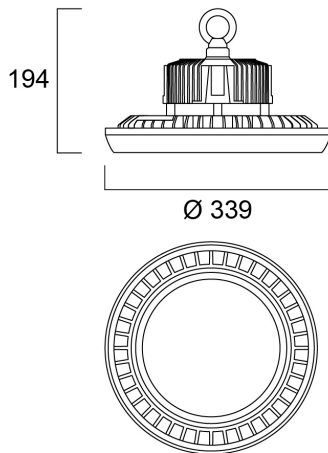

START Highbay IP65 1-10V 26000lm 840 WB

Item No: 0039349

SYLVANIA

START HIGHBAY, includes 1 m cables, black aluminium housing, 13000LM, 100W, 130lm/W, 4000K, Driver current: 2140mA, CR80, 90 beam angle, 1-10V dimmable, IP65, IK08, 50,000 hrs (L70B50), (LxWxH) 270x270x170mm

Technical Assets

Dimensions (mm)

Photometrics

0.5	0.99 0.99	E171 E1C90 44° E1C01 43°	34739 10075 18629
1.0	1.97 1.90	E171 E1C90 44° E1C01 43°	13677 2919 2687
1.5	2.96 2.86	E171 E1C90 44° E1C01 43°	6079 1100 1101
2.0	3.94 3.81	E171 E1C90 44° E1C01 43°	3419 600 664
2.5	4.93 4.76	E171 E1C90 44° E1C01 43°	2188 400 432
3.0	5.92 5.71	E171 E1C90 44° E1C01 43°	1520 260 296

Distance [m] Cone diameter [m] Illuminance [lx]

— C0 - C180 (half beam angle: 87.2°)
— C90 - C270 (half beam angle: 89.2°)

START Highbay IP65 1-10V 26000lm 840 WB

Item No: 0039349

SYLVANIA

Información General

Empaquetado

Código EAN	5410288393490
Largo del embalaje individual (cm)	40.0
Ancho del embalaje individual (cm)	40.0
Alto del embalaje individual (cm)	18.7
DUN14 (inner)	05410288393490
Cantidad de unidades por caja	1
Largo / alto del embalaje outer (cm)	40.0
Ancho del embalaje outer (cm)	40.0
Profundidad del embalaje outer (cm)	18.7