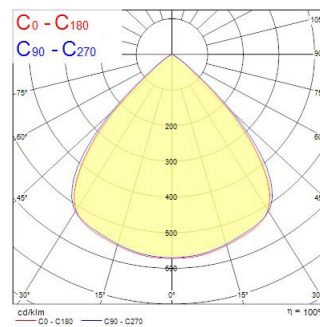

Technical Assets

Dimensions (mm)

Photometrics

0.5	0.99 0.99	E171 E1C90 44° E1C01 43°	34739 10075 18629
1.0	1.97 1.90	E171 E1C90 44° E1C01 43°	13677 2919 2687
1.5	2.96 2.86	E171 E1C90 44° E1C01 43°	6079 1100 1101
2.0	3.94 3.81	E171 E1C90 44° E1C01 43°	3419 600 664
2.5	4.93 4.76	E171 E1C90 44° E1C01 43°	2188 400 432
3.0	5.92 5.71	E171 E1C90 44° E1C01 43°	1520 260 296

Distance [m] Cone diameter [m] Illuminance [lx]

— C0 - C180 (half beam angle: 87.2°)
— C90 - C270 (half beam angle: 89.2°)

START Highbay IP65 1-10V 26000lm 840 WB

Item No: 0039349

SYLVANIA

Información General