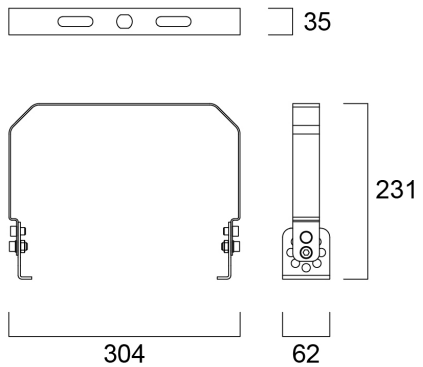

# BRACKET AND ARM FOR 13KLM

Item No: 0039353

**SYLVANIA**

START HIGHBAY, includes 1 m cables, black aluminium housing, 13000LM, 100W, 130lm/W, 4000K, Driver current: 2140mA, CR80, 90 beam angle, 1-10V dimmable, IP65, IK08, 50,000 hrs (L70B50), (LxWxH) 270x270x170mm

### Dimensions (mm)

## Datos físicos

Acabado de color	Negro
Largo (mm)	304
Ancho (mm)	231
Alto (mm)	62
Peso (kg)	0.67

## Empaquetado

Código EAN	5410288393537
Largo del embalaje individual (cm)	31.5
Ancho del embalaje individual (cm)	4.8
Alto del embalaje individual (cm)	23.0
DUN14 (inner)	15410288393534
Cantidad de unidades por caja	10
Largo / alto del embalaje outer (cm)	47.5
Ancho del embalaje outer (cm)	33.0
Profundidad del embalaje outer (cm)	26.2