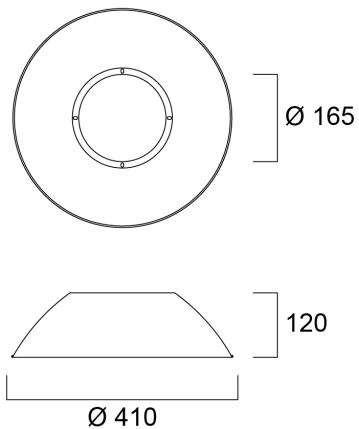

ALU SHADE ALU COLOR FOR 13/19KLM

Item No: 0039356

SYLVANIA

START HIGHBAY, includes 1 m cables, black aluminium housing, 13000LM, 100W, 130lm/W, 4000K, Driver current: 2140mA, CR80, 90 beam angle, 1-10V dimmable, IP65, IK08, 50,000 hrs (L70B50), (LxWxH) 270x270x170mm

Technical Assets

Dimensions (mm)

Photometrics

Informacion General

Nombre del producto	ALU SHADE ALU COLOR FOR 13/19KLM
Tecnología	Accessory
Material del cuerpo	Aluminio
Aplicación	Logística e industria
ETIM	EC002557
FI del número electrónico	4306971
SE del número electrónico	7214431
Garantía	5 años

Datos físicos

Acabado de color	Plata
Alto (mm)	119
Diámetro nominal del producto (mm)	410
Peso (kg)	0.362

ALU SHADE ALU COLOR FOR 13/19KLM

Item No: 0039356

SYLVANIA

Empaquetado

Código EAN	5410288393568
Largo del embalaje individual (cm)	41.0
Ancho del embalaje individual (cm)	41.0
Alto del embalaje individual (cm)	12.0
DUN14 (inner)	15410288393565
Cantidad de unidades por caja	8
Largo / alto del embalaje outer (cm)	43.0
Ancho del embalaje outer (cm)	43.0
Profundidad del embalaje outer (cm)	22.7