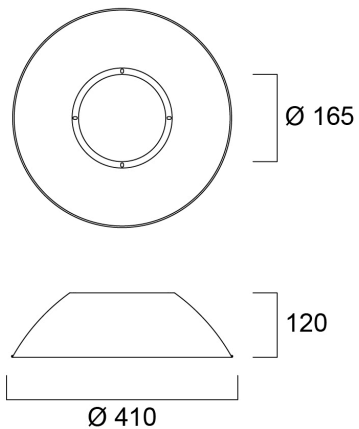

# ALU SHADE BLACK COLOR FOR 13/19KLM

Item No: 0039357

**SYLVANIA**

START HIGHBAY, includes 1 m cables, black aluminium housing, 13000LM, 100W, 130lm/W, 4000K, Driver current: 2140mA, CR80, 90 beam angle, 1-10V dimmable, IP65, IK08, 50,000 hrs (L70B50), (LxWxH) 270x270x170mm

### Dimensions (mm)

### Datos físicos

Acabado de color	Negro
Alto (mm)	119
Diámetro nominal del producto (mm)	410
Peso (kg)	0.369

## Empaquetado

Código EAN	5410288393575
Largo del embalaje individual (cm)	41.0
Ancho del embalaje individual (cm)	41.0
Alto del embalaje individual (cm)	12.0
DUN14 (inner)	15410288393572
Cantidad de unidades por caja	8
Largo / alto del embalaje outer (cm)	43.0
Ancho del embalaje outer (cm)	43.0
Profundidad del embalaje outer (cm)	22.7