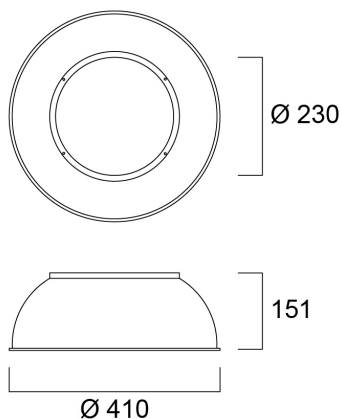

ALU SHADE ALU COLOR FOR 26KLM

Item No: 0039359

SYLVANIA

START HIGHBAY, includes 1 m cables, black aluminium housing, 13000LM, 100W, 130lm/W, 4000K, Driver current: 2140mA, CR80, 90 beam angle, 1-10V dimmable, IP65, IK08, 50,000 hrs (L70B50), (LxWxH) 270x270x170mm

Technical Assets

Dimensions (mm)

Photometrics

Informacion General

Nombre del producto	ALU SHADE ALU COLOR FOR 26KLM
Tecnología	Accessory
Material del cuerpo	Aluminio
Aplicación	Logística e industria
ETIM	EC002557
FI del número electrónico	4306974
SE del número electrónico	7214434
Garantía	5 años

Datos físicos

Acabado de color	Plata
Alto (mm)	151
Diámetro nominal del producto (mm)	410
Peso (kg)	0.395

ALU SHADE ALU COLOR FOR 26KLM

Item No: 0039359

SYLVANIA

Empaquetado

Código EAN	5410288393599
Largo del embalaje individual (cm)	41.0
Ancho del embalaje individual (cm)	41.0
Alto del embalaje individual (cm)	15.1
DUN14 (inner)	15410288393596
Cantidad de unidades por caja	4
Largo / alto del embalaje outer (cm)	47.0
Ancho del embalaje outer (cm)	47.0
Profundidad del embalaje outer (cm)	36.7