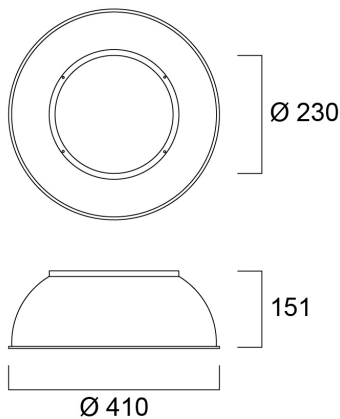

ALU SHADE BLACK COLOR FOR 26KLM

Item No: 0039360

SYLVANIA

START HIGHBAY, includes 1 m cables, black aluminium housing, 13000LM, 100W, 130lm/W, 4000K, Driver current: 2140mA, CR80, 90 beam angle, 1-10V dimmable, IP65, IK08, 50,000 hrs (L70B50), (LxWxH) 270x270x170mm

Technical Assets

Dimensions (mm)

Photometrics

Informacion General

Nombre del producto	ALU SHADE BLACK COLOR FOR 26KLM
Tecnología	Accessory
Material del cuerpo	Aluminio
Aplicación	Logística e industria
ETIM	EC002557
FI del número electrónico	4306975
SE del número electrónico	7214435
Garantía	5 años

Datos físicos

Acabado de color	Negro
Alto (mm)	151
Diámetro nominal del producto (mm)	410
Peso (kg)	0.389

ALU SHADE BLACK COLOR FOR 26KLM

Item No: 0039360

SYLVANIA

Empaquetado

Código EAN	5410288393605
Largo del embalaje individual (cm)	41.0
Ancho del embalaje individual (cm)	41.0
Alto del embalaje individual (cm)	15.1
DUN14 (inner)	15410288393602
Cantidad de unidades por caja	4
Largo / alto del embalaje outer (cm)	47.0
Ancho del embalaje outer (cm)	47.0
Profundidad del embalaje outer (cm)	36.7