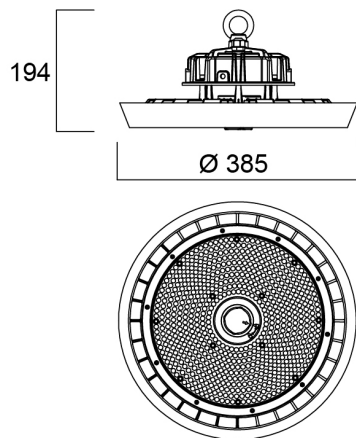

Granit IP65 DALI 26000lm 840 MB

Item No: 0039619

SYLVANIA

Integrated LED highbay; Black aluminium housing; 26000 Lm; 185 W; 140 Lm/W; 4000K; Drive current: 3200mA; CRI 80; 55° beam angle; DALI dimmable; IP65; IK08; Lifespan L80:B50 90,000 hrs; (D x H) 385 x 194 mm; 1.5 m mains cable; 1.5 m control cable; 1.2 m chain length including hooks.

Technical Assets

Dimensions (mm)

Photometrics

Distance [m]	Cone diameter [m]	Beam diameter [m]	Beam angle [°]	Illuminance [lx]
0.5	0.55	0.57	28.7°	12571 4368
1.0	1.09	1.14	28.7°	3193 1092
1.5	1.64	1.71	28.7°	1421 478
2.0	2.19	2.28	28.7°	799 269
2.5	2.74	2.85	28.7°	625 213
3.0	3.28	3.41	28.7°	351 116

Distance [m] Cone diameter [m] Beam diameter [m] Beam angle [°] Illuminance [lx]
 C0 - C180 (Half beam angle: 57.4°)

Granit IP65 DALI 26000lm 840 MB

Item No: 0039619

SYLVANIA

Informacion General

Nombre del producto	Granit IP65 DALI 26000lm 840 MB
Tecnología	LED
Material del cuerpo	Aluminio
Montaje	Suspensión
Luminaria	Cerrada
Aplicación	Logística e industria
Rango de temperatura operativa	-30°C...+50°C
Temperatura ambiente de funcionamiento (°C)	25
ETIM	EC001716
FI del número electrónico	4357016
Garantía	5 años

Empaquetado

Código EAN	5410288396194
Largo del embalaje individual (cm)	44.5
Ancho del embalaje individual (cm)	44.5
Alto del embalaje individual (cm)	19.5
DUN14 (inner)	05410288396194
Cantidad de unidades por caja	1
Largo / alto del embalaje outer (cm)	44.5
Ancho del embalaje outer (cm)	44.5
Profundidad del embalaje outer (cm)	19.5