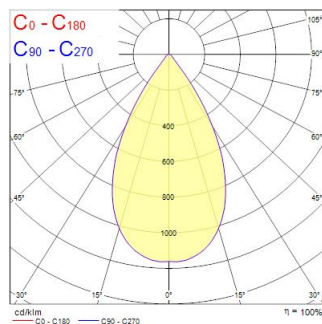

Technical Assets

Dimensions (mm)

Photometrics

Distance [m]	Cone diameter [m]	Beam diameter [m]	Beam angle [°]	Illuminance [lx]
0.5	0.55	0.57	28.7°	12571 4368
1.0	1.09	1.14	28.7°	3193 1092
1.5	1.64	1.71	28.7°	1421 478
2.0	2.19	2.28	28.7°	799 269
2.5	2.74	2.85	28.7°	625 213
3.0	3.28	3.41	28.7°	351 116

Distance [m] Cone diameter [m] Beam diameter [m] Beam angle [°] Illuminance [lx]
 C0 - C180 (Half beam angle: 57.4°)

Granit IP65 DALI 26000lm 840 MB

Item No: 0039619

SYLVANIA

Informacion General

Nombre del producto	Granit IP65 DALI 26000lm 840 MB
Tecnología	LED
Material del cuerpo	Aluminio
Montaje	Suspensión
Luminaria	Cerrada
Aplicación	Logística e industria
Rango de temperatura operativa	-30°C...+50°C
Temperatura ambiente de funcionamiento (°C)	25
ETIM	EC001716
FI del número electrónico	4357016
Garantía	5 años

Datos ópticos

Lúmenes	26000
Eficacia (lmW)	140
Temperatura de color (K)	4000
Color de la luz	Blanco neutro
CRI (Ra)	80
Consistencia del color (SDCM)	SDCM3
Ángulo del haz (°)	55
Control de deslumbramiento	< 22
Grupo de riesgo fotobiológico	RG1