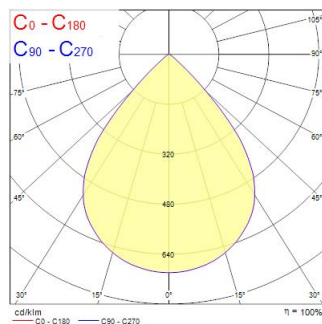

### Dimensions (mm)

### Photometrics

Distance [m]	Cone diameter [m]	Beam diameter [m]	Illuminance [lx]
0.5	0.84	0.071 0.050	3726 880
1.0	1.68	0.071 0.050	9315 2200
1.5	2.53	0.071 0.050	4140 957
2.0	3.37	0.071 0.050	2329 521
2.5	4.21	0.071 0.050	1490 339
3.0	5.05	0.071 0.050	1036 235

Distance [m] Cone diameter [m] Illuminance [lx]  
C0 - C180 (Half beam angle: 80.2°)