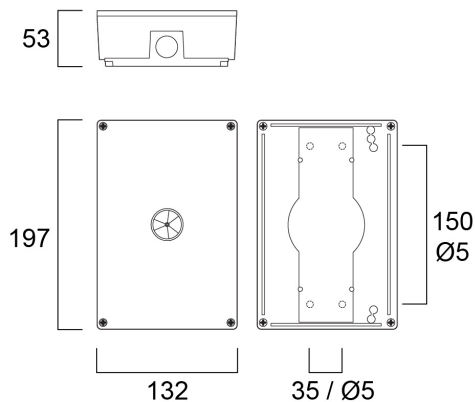

SylSafe Bay MB C EM3 NM MS

Item No: 0041735

SylSafe Bay MB C EM3 NM MS is a dust and waterproof surface mounted emergency luminaire for industrial applications. Midbay optics for medium ceiling heights. Non-maintained 3hr emergency duration with NiMH rechargeable battery. Recharge period 24 hours. 200lm, 3W, IK03, IP65. Power Factor 0.44. Class II electrical construction.

Technical Assets

Dimensions (mm)

Photometrics

SylSafe Bay MB C EM3 NM MS

Item No: 0041735

SYLVANIA

Información General

Nombre del producto	SylSafe Bay MB C EM3 NM MS
Tecnología	LED
Montaje	Montaje en superficie en techo
Aplicación	Oficina, Hostelería, Comercio, Museos y galerías, Educación, Logística e industria
ETIM	EC001957
Garantía	5 años

Datos ópticos

Lúmenes	200
Eficacia (lmW)	67
Temperatura de color (K)	5700
CRI (Ra)	75
Grupo de riesgo fotobiológico	RG1
Luminous flux (emergency) (lm)	200

Datos eléctricos

Emergency duration (h)	3
Tensión de alimentación mín.	220
Tensión de alimentación máx.	240
Factor de potencia	0.44
Protección eléctrica	Clase II
Equipo de control requerido	Sí
Tensión de alimentación (mA)	30
Frecuencia nominal (Hz)	50/60Hz

Datos físicos

Acabado de color	Blanco
Protección IP	IP65
Protección IK	IK03
Largo (mm)	197
Ancho (mm)	197
Alto (mm)	53
Peso (kg)	0.588

Empaquetado

Código EAN	5410288417356
Largo del embalaje individual (cm)	23.0
Ancho del embalaje individual (cm)	15.0
Alto del embalaje individual (cm)	7.0
DUN14 (inner)	05410288417356
Cantidad de unidades por caja	5
Largo / alto del embalaje outer (cm)	42.2
Ancho del embalaje outer (cm)	25.2
Profundidad del embalaje outer (cm)	13.2