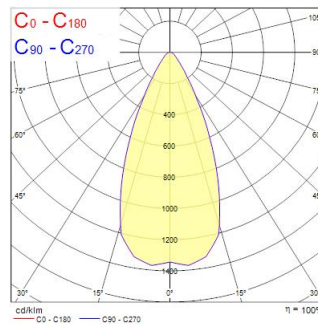

SylSafe Bay MB C EM3 NM MS

Item No: 0041735

SylSafe Bay MB C EM3 NM MS is a dust and waterproof surface mounted emergency luminaire for industrial applications. Midbay optics for medium ceiling heights. Non-maintained 3hr emergency duration with NiMH rechargeable battery. Recharge period 24 hours. 200lm, 3W, IK03, IP65. Power Factor 0.44. Class II electrical construction.

Technical Assets

Dimensions (mm)

Photometrics

SylSafe Bay MB C EM3 NM MS

Item No: 0041735

SYLVANIA

Información General

Nombre del producto	SylSafe Bay MB C EM3 NM MS
Tecnología	LED
Montaje	Montaje en superficie en techo
Aplicación	Oficina, Hostelería, Comercio, Museos y galerías, Educación, Logística e industria
ETIM	EC001957
Garantía	5 años

Datos ópticos

Lúmenes	200
Eficacia (lmW)	67
Temperatura de color (K)	5700
CRI (Ra)	75
Grupo de riesgo fotobiológico	RG1
Luminous flux (emergency) (lm)	200

Datos eléctricos

Emergency duration (h)	3
Tensión de alimentación mín.	220
Tensión de alimentación máx.	240
Factor de potencia	0.44
Protección eléctrica	Clase II
Equipo de control requerido	Sí
Tensión de alimentación (mA)	30
Frecuencia nominal (Hz)	50/60Hz

Datos físicos

Acabado de color	Blanco
Protección IP	IP65
Protección IK	IK03
Largo (mm)	197
Ancho (mm)	197
Alto (mm)	53
Peso (kg)	0.588

Empaquetado

Código EAN	5410288417356
Largo del embalaje individual (cm)	23.0
Ancho del embalaje individual (cm)	15.0
Alto del embalaje individual (cm)	7.0
DUN14 (inner)	05410288417356
Cantidad de unidades por caja	5
Largo / alto del embalaje outer (cm)	42.2
Ancho del embalaje outer (cm)	25.2
Profundidad del embalaje outer (cm)	13.2