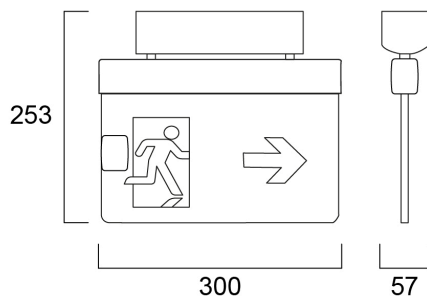

Technical Assets

Dimensions (mm)