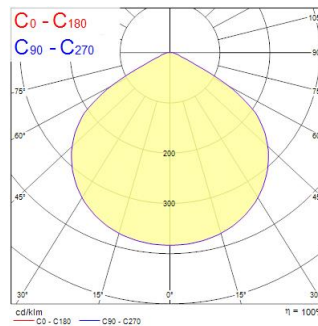

Technical Assets

Dimensions (mm)

Photometrics

Distance [m]	Cone diameter [m]	Beam diameter [m]	Beam diameter [m]	Illuminance [lx]
0.5	1.51	Ø171	Ø180	118
1.0	3.01	Ø171	Ø180	30
1.5	4.52	Ø171	Ø180	13
2.0	6.02	Ø171	Ø180	7
2.5	7.53	Ø171	Ø180	5
3.0	9.03	Ø171	Ø180	3

Distance [m] Cone diameter [m] Illuminance [lx]
 — C0 - C180 (Half beam angle: 112.8°)

SylSafe XSpot OA R EM3 NM DA

Item No: 0041776

SYLVANIA

Información General

Nombre del producto	SylSafe XSpot OA R EM3 NM DA
Tecnología	LED
Montaje	Montaje empotrado en techo
Aplicación	Oficina, Hostelería, Comercio, Educación, Museos y galerías
ETIM	EC001957
Garantía	5 años

Datos físicos

Acabado de color	Blanco
Protección IP	IP20
Protección IK	IK03
Largo (mm)	12
Ancho (mm)	12
Alto (mm)	26.5
Peso (kg)	0.32

Empaquetado

Código EAN	5410288417769
Largo del embalaje individual (cm)	21.0
Ancho del embalaje individual (cm)	9.3
Alto del embalaje individual (cm)	4.7
DUN14 (inner)	15410288417766
Cantidad de unidades por caja	25
Largo / alto del embalaje outer (cm)	42.4
Ancho del embalaje outer (cm)	29.8
Profundidad del embalaje outer (cm)	28.0