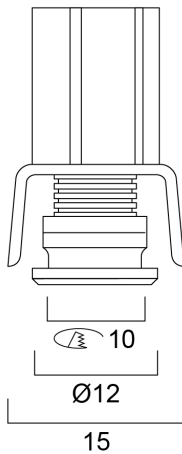

SylSafe XSpot OA R EM3 NM DA

Item No: 0041776

SYLVANIA

SylSafe XSpot OA R EM3 NM DA is a miniature emergency recessed spotlight with small form factor - cut-out diameter: 10mm. Non-maintained 3 hr emergency duration with NiMH rechargeable battery. Recharge period 24 hours. Self testing with DALI monitoring capability. Quick and easy installation with driver module and battery pack contained in articulated case that can be placed near the luminaire. Suitable for sheet metal installation. 80lm, 2.8W, IK03, IP20. Power Factor 0.45. Class II electrical construction.

Technical Assets

Dimensions (mm)

Photometrics

Distance [m]	Cone diameter [m]	Beam diameter [m]	Beam diameter [m]	Illuminance [lx]
0.5	1.51	Ø171	Ø180	118
1.0	3.01	Ø171	Ø180	30
1.5	4.52	Ø171	Ø180	13
2.0	6.02	Ø171	Ø180	7
2.5	7.53	Ø171	Ø180	5
3.0	9.03	Ø171	Ø180	3

Distance [m] Cone diameter [m] Illuminance [lx]
 — C0 - C180 (Half beam angle: 112.8°)

SylSafe XSpot OA R EM3 NM DA

Item No: 0041776

SYLVANIA

Información General

Nombre del producto	SylSafe XSpot OA R EM3 NM DA
Tecnología	LED
Montaje	Montaje empotrado en techo
Aplicación	Oficina, Hostelería, Comercio, Educación, Museos y galerías
ETIM	EC001957
Garantía	5 años

Datos físicos

Acabado de color	Blanco
Protección IP	IP20
Protección IK	IK03
Largo (mm)	12
Ancho (mm)	12
Alto (mm)	26.5
Peso (kg)	0.32

Empaquetado

Código EAN	5410288417769
Largo del embalaje individual (cm)	21.0
Ancho del embalaje individual (cm)	9.3
Alto del embalaje individual (cm)	4.7
DUN14 (inner)	15410288417766
Cantidad de unidades por caja	25
Largo / alto del embalaje outer (cm)	42.4
Ancho del embalaje outer (cm)	29.8
Profundidad del embalaje outer (cm)	28.0