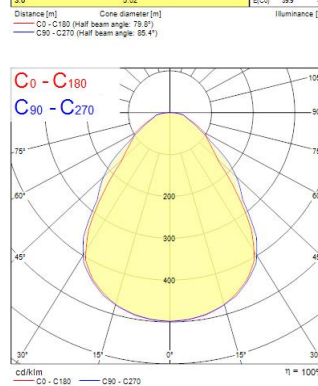

### Dimensions (mm)

### Photometrics

Distance [m]	Cone diameter [m]	Beam diameter [m]	Beam diameter [ft]	Beam diameter [in]	Illuminance [lx]
0.5	0.92 0.94	0.71	2.33'	7.63"	1737
		E(C90)	42.7"	1474	
		E(C0)	39.9"	1679	
1.0	1.85 1.87	0.71	2.33'	7.63"	434
		E(C90)	42.7"	388	
		E(C0)	39.9"	419	
1.5	2.77 2.81	0.71	2.33'	7.63"	302
		E(C90)	42.7"	286	
		E(C0)	39.9"	310	
2.0	3.68 3.74	0.71	2.33'	7.63"	226
		E(C90)	42.7"	212	
		E(C0)	39.9"	231	
2.5	4.61 4.68	0.71	2.33'	7.63"	180
		E(C90)	42.7"	166	
		E(C0)	39.9"	177	
3.0	5.54 5.62	0.71	2.33'	7.63"	150
		E(C90)	42.7"	141	
		E(C0)	39.9"	151	