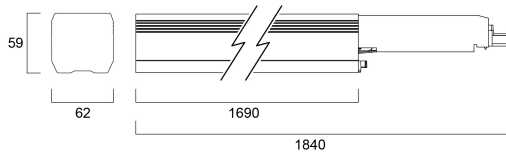

ISOLINE 1690MM 4K WD DA 8C E3

Item No: 0042531

Isoline LED linear DALI dimmable luminaire with 3hr integrated emergency function for industrial and commercial applications. 1690 mm length with wide optics provide homogeneous light distribution for open areas. Suitable for DALI Dimming. Aluminium housing, RAL 9016. Max + 35 °C operating temperature range, 4000 K, CRI 80, UGR <25, 3 SDCM. 59 W power consumption, 8150 lm luminous flux, 138 lm/W efficacy, 1690 mm x 62 mm x 59 mm (L x W x H) dimensions, IP20, IK03, DC 50/60 Hz, Class I. Lifespan L70:B50 60,000 hours.

Technical Assets

Dimensions (mm)

Photometrics

Distance [m]	Cone diameter [m]	Beam angle [°]	Beam diameter [m]	Illuminance [lx]
0.5	0.86	60°	0.86	1106
	0.86	60°	0.86	242
	0.86	43°	0.86	242
1.0	1.72	60°	1.72	276
	1.72	60°	1.72	90
	1.72	43°	1.72	90
1.5	2.58	60°	2.58	153
	2.58	60°	2.58	38
	2.58	43°	2.58	38
2.0	3.44	60°	3.44	89
	3.44	60°	3.44	26
	3.44	43°	3.44	26
2.5	4.30	60°	4.30	56
	4.30	60°	4.30	16
	4.30	43°	4.30	16
3.0	5.16	60°	5.16	31
	5.16	60°	5.16	8
	5.16	43°	5.16	8

Distance [m] Cone diameter [m] Illuminance [lx]
 — C0 - C180 (Half beam angle: 61.9°)
 — C90 - C270 (Half beam angle: 61.4°)

ISOLINE 1690MM 4K WD DA 8C E3

Item No: 0042531

SYLVANIA

Información General

Nombre del producto	ISOLINE 1690MM 4K WD DA 8C E3
Tecnología	LED
Casquillo	N/A
Material del cuerpo	Aluminio
Montaje	Suspensión
Luminaria	Cerrada
Aplicación	Logística e industria
Rango de temperatura operativa	0°C...+30°C
ETIM	EC000986
Garantía	5 años

Empaquetado

Código EAN	5410288425313
Largo del embalaje individual (cm)	185.0
Ancho del embalaje individual (cm)	7.2
Alto del embalaje individual (cm)	6.9
DUN14 (inner)	05410288425313
Cantidad de unidades por caja	1
Largo / alto del embalaje outer (cm)	185.0
Ancho del embalaje outer (cm)	7.2
Profundidad del embalaje outer (cm)	6.9