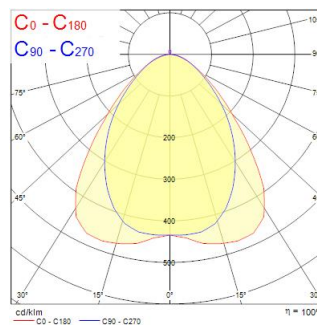

Technical Assets

Dimensions (mm)

Photometrics

Distance [m]	Cone diameter [m]	Beam angle [°]	Beam diameter [m]	Illuminance [lx]
0.5	0.86	60°	0.86	1106
	0.86	60°	0.86	242
	0.86	43°	0.86	242
1.0	1.72	60°	1.72	276
	1.72	60°	1.72	90
	1.72	43°	1.72	90
1.5	2.58	60°	2.58	153
	2.58	60°	2.58	38
	2.58	43°	2.58	38
2.0	3.44	60°	3.44	89
	3.44	60°	3.44	26
	3.44	43°	3.44	26
2.5	4.30	60°	4.30	56
	4.30	60°	4.30	16
	4.30	43°	4.30	16
3.0	5.16	60°	5.16	31
	5.16	60°	5.16	8
	5.16	43°	5.16	8

Distance [m] Cone diameter [m] Illuminance [lx]
 — C0 - C180 (Half beam angle: 61.9°)
 — C90 - C270 (Half beam angle: 61.4°)

ISOLINE 1690MM 4K WD DA 8C E3

Item No: 0042531

SYLVANIA

Información General

Nombre del producto	ISOLINE 1690MM 4K WD DA 8C E3
Tecnología	LED
Casquillo	N/A
Material del cuerpo	Aluminio
Montaje	Suspensión
Luminaria	Cerrada
Aplicación	Logística e industria
Rango de temperatura operativa	0°C...+30°C
ETIM	EC000986
Garantía	5 años

Datos ópticos

Lúmenes	8150
Eficacia (lmW)	138
Temperatura de color (K)	4000
Tono de luz	840
CRI (Ra)	80
Consistencia del color (SDCM)	SDCM3
Ángulo del haz (°)	90
Control de deslumbramiento	< 25
Grupo de riesgo fotobiológico	RG1