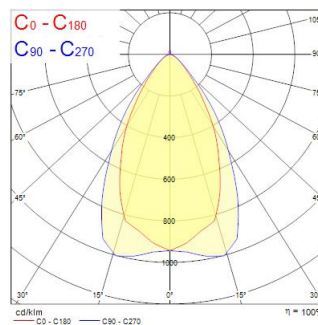

Isoline 3380 56W 8800lm 840 1,7 MD UGR 1,7BLK DALI

Item No: 0042557

SYLVANIA

PROTM

Isoline LED linear luminaire for industrial and commercial applications. 3380mm length with 1.7m blank section, with wide optics provide homogenous light distribution for aisles and focus areas. Suitable for DALI Dimming. Aluminium housing, RAL 9016. Max + 35 °C operating temperature range, 4000 K, CRI 80, UGR <20, 3 SDCM. 56W power consumption, 8800lm luminous flux, 157 lm/W efficacy, 3380 mm x 62 mm x 59 mm (L x W x H) dimensions, IP20, IK03, 220-240 V 50/60 Hz, Class I. Lifespan L70:B50 60,000 hours.

Technical Assets

Dimensions (mm)

Photometrics

Distance [m]	Cone diameter [m]	Beam diameter [m]	Beam diameter [m]	Illuminance [lx]
0.5	0.64	0.64	0.64	30177
				E107 32.9° 10539
				E100 28.3° 11387
1.0	1.27	1.00	1.00	8294
				E107 32.9° 2907
				E100 28.3° 3163
1.5	1.91	1.62	1.62	3696
				E107 32.9° 1101
				E100 28.3° 1263
2.0	2.55	2.15	2.15	2074
				E107 32.9° 694
				E100 28.3° 770
2.5	3.19	2.69	2.69	1327
				E107 32.9° 455
				E100 28.3° 495
3.0	3.82	3.23	3.23	822
				E107 32.9° 298
				E100 28.3° 319

Distance [m] Cone diameter [m] Illuminance [lx]
 — C0 - C180 (Half beam angle: 90.0°)
 — C90 - C270 (Half beam angle: 65.0°)

Isoline 3380 56W 8800lm 840 1,7 MD UGR 1,7BLK DALI

Item No: 0042557

SYLVANIA

Informacion General

Datos ópticos

Lúmenes	8800
Eficacia (lmW)	157
Temperatura de color (K)	4000
Tono de luz	840
Color de la luz	Blanco neutro
CRI (Ra)	80
Consistencia del color (SDCM)	SDCM3
Ángulo del haz (°)	60
Control de deslumbramiento	< 20
Grupo de riesgo fotobiológico	RG1