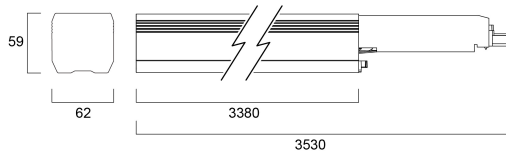

Isoline 3380 56W 8800lm 840 1,7 MD UGR 1,7BLK DALI

Item No: 0042557

SYLVANIA

PROTM

Isoline LED linear luminaire for industrial and commercial applications. 3380mm length with 1.7m blank section, with wide optics provide homogenous light distribution for aisles and focus areas. Suitable for DALI Dimming. Aluminium housing, RAL 9016. Max + 35 °C operating temperature range, 4000 K, CRI 80, UGR <20, 3 SDCM. 56W power consumption, 8800lm luminous flux, 157 lm/W efficacy, 3380 mm x 62 mm x 59 mm (L x W x H) dimensions, IP20, IK03, 220-240 V 50/60 Hz, Class I. Lifespan L70:B50 60,000 hours.

Technical Assets

Dimensions (mm)

Photometrics

Distance [m]	Cone diameter [m]	Beam diameter [m]	Beam diameter [m]	Illuminance [lx]
0.5	0.64	0.64	0.64	30177
				E107 32.9° 10539
				E100 28.3° 11387
1.0	1.27	1.00	1.00	8294
				E107 32.9° 2907
				E100 28.3° 3163
1.5	1.91	1.62	1.62	3696
				E107 32.9° 1101
				E100 28.3° 1263
2.0	2.55	2.15	2.15	2074
				E107 32.9° 694
				E100 28.3° 770
2.5	3.19	2.69	2.69	1327
				E107 32.9° 455
				E100 28.3° 495
3.0	3.82	3.23	3.23	822
				E107 32.9° 298
				E100 28.3° 319

Distance [m] Cone diameter [m] Illuminance [lx]
 — C0 - C180 (Half beam angle: 90.0°)
 — C90 - C270 (Half beam angle: 65.0°)

Isoline 3380 56W 8800lm 840 1,7 MD UGR 1,7BLK DALI

Item No: 0042557

SYLVANIA

Informacion General

Empaquetado

Código EAN	5410288425573
Largo del embalaje individual (cm)	353.0
Ancho del embalaje individual (cm)	6.5
Alto del embalaje individual (cm)	5.8
DUN14 (inner)	05410288425573
Cantidad de unidades por caja	1
Largo / alto del embalaje outer (cm)	353.0
Ancho del embalaje outer (cm)	6.5
Profundidad del embalaje outer (cm)	5.8