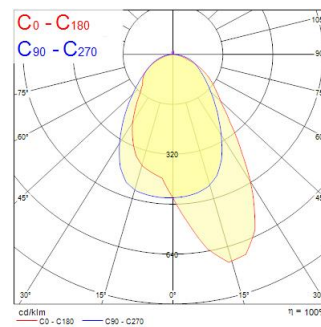

Isoline 3380 57W 8000lm 840 1,7ASY-L 1,7BLK

Item No: 0042560

SYLVANIA

PROTM

Isoline LED linear luminaire for industrial and commercial applications. 3380mm length with 1.7m blank section, with medium optics provide homogenous light distribution for wide, shelf areas. Aluminium housing, RAL 9016. Max + 35 °C operating temperature range, 4000 K, CRI 80, UGR <20, 3 SDCM. 57W power consumption, 8000lm luminous flux, 140 lm/W efficacy, 3380 mm x 62 mm x 59 mm (L x W x H) dimensions, IP20, IK03, 220-240 V 50/60 Hz, Class I. Lifespan L70:B50 60,000 hours.

Technical Assets

Dimensions (mm)

Photometrics

Isoline 3380 57W 8000lm 840 1,7ASY-L 1,7BLK

Item No: 0042560

SYLVANIA

Informacion General

Nombre del producto	Isoline 3380 57W 8000lm 840 1,7ASY-L 1,7BLK
Tecnología	LED
Casquillo	N/A
Material del cuerpo	Aluminio
Montaje	Suspensión
Luminaria	Cerrada
Aplicación	Logística e industria
Rango de temperatura operativa	0°C...+35°C
ETIM	EC000986
Garantía	5 años

Datos ópticos

Lúmenes	8000
Eficacia (lmW)	140
Temperatura de color (K)	4000
Tono de luz	840
Color de la luz	Blanco neutro
CRI (Ra)	80
Consistencia del color (SDCM)	SDCM3
Grupo de riesgo fotobiológico	RG1