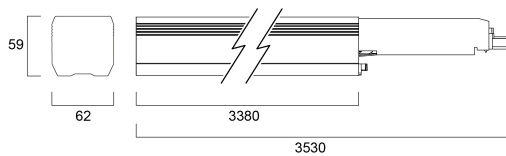

Isoline 3380 57W 8000lm 840 1,7ASY-L 1,7BLK

Item No: 0042560

SYLVANIA

PROTM

Isoline LED linear luminaire for industrial and commercial applications. 3380mm length with 1.7m blank section, with medium optics provide homogenous light distribution for wide, shelf areas. Aluminium housing, RAL 9016. Max + 35 °C operating temperature range, 4000 K, CRI 80, UGR <20, 3 SDCM. 57W power consumption, 8000lm luminous flux, 140 lm/W efficacy, 3380 mm x 62 mm x 59 mm (L x W x H) dimensions, IP20, IK03, 220-240 V 50/60 Hz, Class I. Lifespan L70:B50 60,000 hours.

Technical Assets

Dimensions (mm)

Photometrics

Isoline 3380 57W 8000lm 840 1,7ASY-L 1,7BLK

Item No: 0042560

SYLVANIA

Informacion General

Nombre del producto	Isoline 3380 57W 8000lm 840 1,7ASY-L 1,7BLK
Tecnología	LED
Casquillo	N/A
Material del cuerpo	Aluminio
Montaje	Suspensión
Luminaria	Cerrada
Aplicación	Logística e industria
Rango de temperatura operativa	0°C...+35°C
ETIM	EC000986
Garantía	5 años

Isoline 3380 57W 8000lm 840 1,7ASY-L 1,7BLK

Item No: 0042560

SYLVANIA

Información de vida útil

Vida útil media - L70 B50	60000
Vida media - L80/B10	60000
Vida media - L90/B10	31500

Datos físicos

Acabado de color	RAL 9016 Blanco tráfico / Bisel
Protección IP	IP20
Protección IK	IK03
Protección IK del sensor	IK03
Acabado del difusor	Transparente
Material del difusor	Acrílico PMMA
Largo (mm)	3380
Ancho (mm)	62
Alto (mm)	59
Peso (kg)	5.0

Empaquetado

Código EAN	5410288425603
Largo del embalaje individual (cm)	353.0
Ancho del embalaje individual (cm)	6.5
Alto del embalaje individual (cm)	5.8
DUN14 (inner)	05410288425603
Cantidad de unidades por caja	1
Largo / alto del embalaje outer (cm)	353.0
Ancho del embalaje outer (cm)	6.5
Profundidad del embalaje outer (cm)	5.8