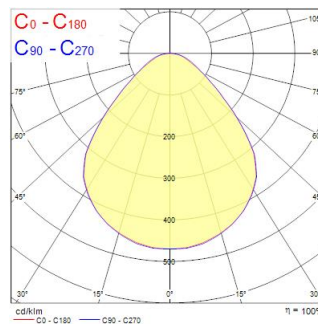

### Dimensions (mm)

### Photometrics

| Distance [m] | Cone diameter [m] | Beam diameter [m] | Beam diameter [m] | Illuminance [lx] |
|--------------|-------------------|-------------------|-------------------|------------------|
| 0.5          | 1.01              | 0.07              | 0.07              | 8731             |
|              | 1.01              | 0.06              | 0.06              | 1824             |
| 1.0          | 2.02              | 0.07              | 0.07              | 2196             |
|              | 2.01              | 0.06              | 0.06              | 304              |
| 1.5          | 3.03              | 0.07              | 0.07              | 978              |
|              | 3.02              | 0.06              | 0.06              | 170              |
| 2.0          | 4.04              | 0.07              | 0.07              | 549              |
|              | 4.03              | 0.06              | 0.06              | 97               |
| 2.5          | 5.05              | 0.07              | 0.07              | 351              |
|              | 5.04              | 0.06              | 0.06              | 61               |
| 3.0          | 6.06              | 0.07              | 0.07              | 244              |
|              | 6.04              | 0.06              | 0.06              | 43               |

## Datos ópticos

|                               |               |
|-------------------------------|---------------|
| Lúmenes                       | 4600          |
| Eficacia (lmW)                | 107           |
| Temperatura de color (K)      | 3000          |
| Color de la luz               | Blanco cálido |
| CRI (Ra)                      | 80            |
| Consistencia del color (SDCM) | SDCM3         |
| Ángulo del haz (°)            | 90            |
| Tipo de distribución          | Simétrico     |
| Control de deslumbramiento    | < 19          |
| Grupo de riesgo fotobiológico | RG0           |