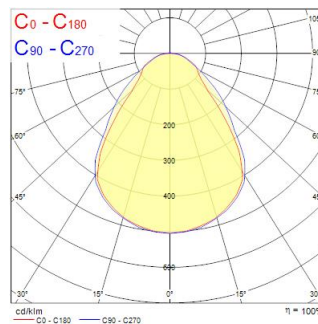

Technical Assets

Dimensions (mm)

Photometrics

0.5	0.52 0.52	5171 E1000 42.8° E1000 39.4°	8196 1641 1584
1.0	1.04 1.04	5171 E1000 42.8° E1000 39.4°	2049 410 424
1.5	2.76 2.46	5171 E1000 42.8° E1000 39.4°	911 180 210
2.0	3.68 3.29	5171 E1000 42.8° E1000 39.4°	512 100 118
2.5	4.60 4.11	5171 E1000 42.8° E1000 39.4°	320 66 78
3.0	5.52 4.93	5171 E1000 42.8° E1000 39.4°	228 48 53

Distance [m] Cone diameter [m] Illuminance [lx]

— C0 - C180 (Half beam angle: 75.9°)
— C90 - C270 (Half beam angle: 55.2°)

START Panel UGR19 625x625 4000Lm 840 SSC

Item No: 0042570

SYLVANIA

Informacion General

Datos ópticos

Lúmenes	4000
Eficacia (lmW)	111
Temperatura de color (K)	4000
Color de la luz	Blanco neutro
CRI (Ra)	80
Consistencia del color (SDCM)	SDCM3
Ángulo del haz (°)	90
Tipo de distribución	Simétrico
Control de deslumbramiento	< 19
Grupo de riesgo fotobiológico	RG0