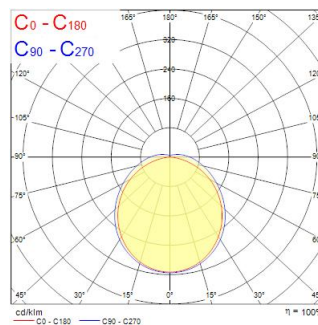

### Dimensions (mm)

### Photometrics

Distance [m]	Cone diameter [m]	E171	E180	E173	E162	E152	Illuminance [lx]
0.5	1.59 1.38	5071	5190	5130	5060	5000	6577
1.0	3.19 2.77	5071	5190	5130	5060	5000	2144
1.5	4.78 4.16	5071	5190	5130	5060	5000	953
2.0	6.38 5.55	5071	5190	5130	5060	5000	536
2.5	7.97 6.93	5071	5190	5130	5060	5000	343
3.0	9.56 8.32	5071	5190	5130	5060	5000	238

Distance [m]      Cone diameter [m]      Illuminance [lx]

— C0 - C180 (Half beam angle: 108.4°)  
— C90 - C270 (Half beam angle: 115.9°)