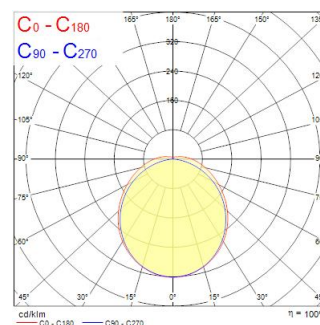

Deltawing 1200 36W 4200lm 830 SSC

Item No: 0042924

SYLVANIA

PROTM

DELTAWING 1200 3K SSC is a ceiling and wall surface, suspended LED luminaire with opal diffuser, 1160x160x60mm dimensions, 36W system power, 4,200lm flux and 117lm/W efficacy, CRI (Ra) >80, 3000K (Warm White) CCT, chromaticity tolerance of 3-step MacAdam ellipse, Sylsmart Standalone enabled, RAL9003 finishing, L70B50 100khrs / L80B50 80khrs lifespan, IK06 impact resistance, IP44 ingress protection rating (in ceiling surface installation), Electrical protection Class I, Glow wire test 850°C.

Technical Assets

Dimensions (mm)

Photometrics

Distance [m]	Cone diameter [m]	E107	E100	E100'	E100''	E100'''	Illuminance [lx]
0.5	1.36 1.51	5412	5238	5238'	5238''	5238'''	654
1.0	2.71 3.01	1353	1309	1309'	1309''	1309'''	163
1.5	4.07 4.52	601	576	576'	576''	576'''	81
2.0	5.43 6.02	335	320	320'	320''	320'''	40
2.5	6.78 7.53	216	207	207'	207''	207'''	26
3.0	8.14 9.03	150	144	144'	144''	144'''	19

Distance [m] Cone diameter [m] Illuminance [lx]

— C0 - C180 (Half beam angle: 112.3°)
— C90 - C270 (Half beam angle: 107.2°)

Deltawing 1200 36W 4200lm 830 SSC

Item No: 0042924

SYLVANIA

Información General

Nombre del producto	Deltawing 1200 36W 4200lm 830 SSC
Tecnología	LED
Casquillo	N/A
Material del cuerpo	Acero
Montaje	Montaje en superficie en techo, Montaje en superficie
Detector de presencia	Ninguno
Aplicación	Oficina, Educación, Logística e industria
Rango de temperatura operativa	-20°C...+40°C
Compatible con asistente virtual	No aplica
ETIM	EC002892
Garantía	5 años

Datos ópticos

Lúmenes	4200
Eficacia (lmW)	117
Temperatura de color (K)	3000
Color de la luz	Blanco cálido
CRI (Ra)	80
Consistencia del color (SDCM)	SDCM3
Ángulo del haz (°)	120
Tipo de distribución	Simétrico
Control de deslumbramiento	< 28
Grupo de riesgo fotobiológico	RG0