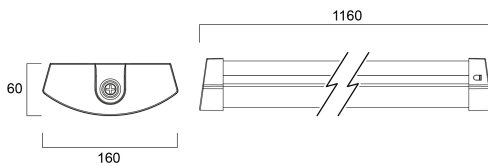

Deltawing 1200 36W 4200lm 830 SSC

Item No: 0042924

SYLVANIA

PROTM

DELTAWING 1200 3K SSC is a ceiling and wall surface, suspended LED luminaire with opal diffuser, 1160x160x60mm dimensions, 36W system power, 4,200lm flux and 117lm/W efficacy, CRI (Ra) >80, 3000K (Warm White) CCT, chromaticity tolerance of 3-step MacAdam ellipse, Sylsmart Standalone enabled, RAL9003 finishing, L70B50 100khrs / L80B50 80khrs lifespan, IK06 impact resistance, IP44 ingress protection rating (in ceiling surface installation), Electrical protection Class I, Glow wire test 850°C.

Technical Assets

Dimensions (mm)

Photometrics

Distance [m]	Cone diameter [m]	E107	E100	E100'	E100''	E100'''	Illuminance [lx]
0.5	1.36 1.51	5412	5238	5238'	5238''	5238'''	654
1.0	2.71 3.01	1353	1309	1309'	1309''	1309'''	163
1.5	4.07 4.52	601	576	576'	576''	576'''	81
2.0	5.43 6.02	335	320	320'	320''	320'''	40
2.5	6.78 7.53	216	207	207'	207''	207'''	26
3.0	8.14 9.03	150	144	144'	144''	144'''	19

Distance [m] Cone diameter [m] Illuminance [lx]

— C0 - C180 (Half beam angle: 112.3°)
— C90 - C270 (Half beam angle: 107.2°)

Deltawing 1200 36W 4200lm 830 SSC

Item No: 0042924

SYLVANIA

Información General

Nombre del producto	Deltawing 1200 36W 4200lm 830 SSC
Tecnología	LED
Casquillo	N/A
Material del cuerpo	Acero
Montaje	Montaje en superficie en techo, Montaje en superficie
Detector de presencia	Ninguno
Aplicación	Oficina, Educación, Logística e industria
Rango de temperatura operativa	-20°C...+40°C
Compatible con asistente virtual	No aplica
ETIM	EC002892
Garantía	5 años

Empaquetado

Código EAN	5410288429243
Largo del embalaje individual (cm)	124.6
Ancho del embalaje individual (cm)	16.5
Alto del embalaje individual (cm)	6.6
DUN14 (inner)	15410288429240
Cantidad de unidades por caja	4
Largo / alto del embalaje outer (cm)	126.0
Ancho del embalaje outer (cm)	34.5
Profundidad del embalaje outer (cm)	15.2