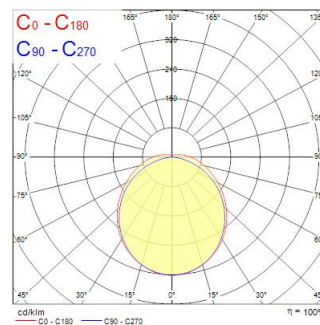

Deltawing 1200 35W 4600lm 840 DALI

Item No: 0042931

SYLVANIA

PROTM

DELTAWING 1200 4K DALI is a ceiling and wall surface, suspended LED luminaire with opal diffuser, 1160x160x60mm dimensions, 35W system power, 4,600lm flux and 131lm/W efficacy, CRI (Ra) >80, 4000K (Neutral White) CCT, chromaticity tolerance of 3-step MacAdam ellipse, DALI dimmable driver, RAL9003 finishing, L70B50 100khrs / L80B50 80khrs lifespan, IK06 impact resistance, IP44 ingress protection rating (in ceiling surface installation), Electrical protection Class I, Glow wire test 850°C.

Technical Assets

Dimensions (mm)

Photometrics

Distance [m]	Cone diameter [m]	E107	E100	E80	E60	E40	E20
0.5	1.36 1.51	697	619	528	453	382	319
1.0	2.71 3.01	143	124	104	86	71	58
1.5	4.07 4.52	69	59	49	41	34	28
2.0	5.43 6.02	37	31	26	21	17	14
2.5	6.78 7.53	22	19	16	13	10	8
3.0	8.14 9.03	16	14	11	9	7	6

Distance [m] Cone diameter [m] Illuminance [lx]

— C0 - C180 (Half beam angle: 112.3°)
— C90 - C270 (Half beam angle: 107.2°)

Deltawing 1200 35W 4600lm 840 DALI

Item No: 0042931

SYLVANIA

Información General

Datos ópticos

Lúmenes	4600
Eficacia (lmW)	131
Temperatura de color (K)	4000
Color de la luz	Blanco neutro
CRI (Ra)	80
Consistencia del color (SDCM)	SDCM3
Ángulo del haz (°)	120
Tipo de distribución	Simétrico
Control de deslumbramiento	< 28
Grupo de riesgo fotobiológico	RG0