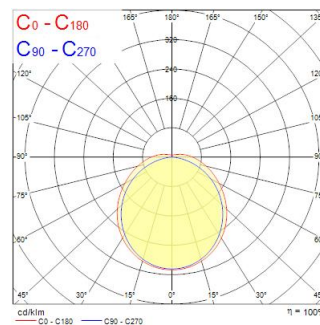

Technical Assets

Dimensions (mm)

Photometrics

Distance [m]	Cone diameter [m]	Beam diameter [m]	Beam diameter [ft]	Illuminance [lx]
0.5	1.39 1.68	0.71 0.86	2.33 2.82	9079 904 611
1.0	2.77 3.36	1.42 1.72	4.66 5.64	2270 228 153
1.5	4.16 5.03	2.13 2.58	6.99 8.47	1020 100 81
2.0	5.55 6.71	2.84 3.44	9.32 11.20	567 542 38
2.5	6.93 8.39	3.55 4.25	11.65 13.93	363 349 24
3.0	8.32 10.07	4.26 5.07	13.98 16.65	232 228 17

Distance [m] Cone diameter [m] Illuminance [lx]
 — C0 - C180 (Half beam angle: 118.4°)
 — C90 - C270 (Half beam angle: 108.4°)

Deltawing 1500 55W 7400lm 840 DALI

Item No: 0042933

SYLVANIA

Información General

Datos ópticos

Lúmenes	7400
Eficacia (lmW)	135
Temperatura de color (K)	4000
Color de la luz	Blanco neutro
CRI (Ra)	80
Consistencia del color (SDCM)	SDCM3
Ángulo del haz (°)	120
Tipo de distribución	Simétrico
Control de deslumbramiento	< 28
Grupo de riesgo fotobiológico	RG0