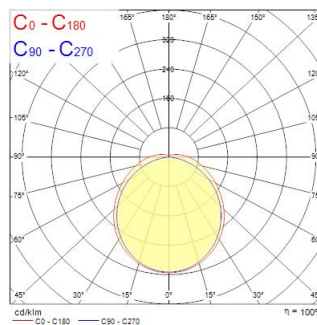

Technical Assets

Dimensions (mm)

Photometrics

Distance [m]	Cone diameter [m]	Beam diameter [m]	Beam diameter [ft]	Illuminance [lx]
0.5	1.39 1.58	0.07 0.08	0.23 0.26	490 46
1.0	2.77 3.15	0.14 0.16	0.46 0.52	119 9
1.5	4.16 4.73	0.21 0.24	0.69 0.78	51 5
2.0	5.55 6.33	0.28 0.32	0.92 1.04	39 2
2.5	6.93 7.91	0.35 0.40	1.15 1.30	18 1
3.0	8.32 9.56	0.42 0.48	1.38 1.55	13 1

Distance [m] Cone diameter [m] Illuminance [lx]
 — C0 - C180 (Half beam angle: 115.0°)
 — C90 - C270 (Half beam angle: 108.4°)

Deltawing 1500 58W 7400lm 840 DALI EM

Item No: 0042937

SYLVANIA

Informacion General

Datos ópticos

Lúmenes	7400
Eficacia (lmW)	128
Temperatura de color (K)	4000
Color de la luz	Blanco neutro
CRI (Ra)	80
Consistencia del color (SDCM)	SDCM3
Ángulo del haz (°)	120
Tipo de distribución	Simétrico
Control de deslumbramiento	< 28
Grupo de riesgo fotobiológico	RG0
Luminous flux (emergency) (lm)	365