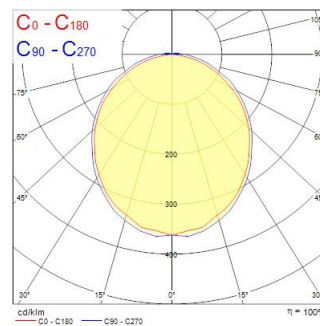

SYLMIRROR LED SLIM IP44 NW

Item No: 0043213

YourHome™

LED mirror/cabinet light with 8W total power consumption, 560 lumen, 110° beam angle, IP44, IK03, CRI 80, 4000K colour temperature, 400 mm length, 2 year warranty. Slim shape. The luminaire is controlled via the wall switch for on/off operation

Technical Assets

Dimensions (mm)

Photometrics

Distance [m]	Cone diameter [m]	Beam diameter [m]	Beam diameter [m]	Illuminance [lx]
0.5	1.37	0.07	0.07	960
	1.30	0.08	0.08	90
1.0	2.74	0.14	0.14	217
	2.60	0.16	0.16	132
1.5	4.11	0.21	0.21	96
	3.90	0.24	0.24	61
2.0	5.49	0.28	0.28	54
	5.18	0.32	0.32	45
2.5	6.86	0.35	0.35	36
	6.49	0.40	0.40	27
3.0	8.23	0.42	0.42	24
	7.78	0.48	0.48	18

Datos ópticos

Lúmenes	560
Eficacia (lmW)	70
LOR (%)	100
Temperatura de color (K)	4000
Color de la luz	Blanco neutro
CRI (Ra)	80
Consistencia del color (SDCM)	SDCM6
Tipo de distribución	Simétrico
Grupo de riesgo fotobiológico	RG0

Información de vida útil

Vida útil media - L70 B50	25000
---------------------------	-------

SYLMIRROR LED SLIM IP44 NW

Item No: 0043213

Datos físicos

Acabado de color	Cromo
Protección IP	IP44
Protección IK	IK03
Acabado del difusor	Opal
Material del difusor	Polycarbonato PC
Largo (mm)	400
Ancho (mm)	120
Alto (mm)	45
Peso (kg)	0.206