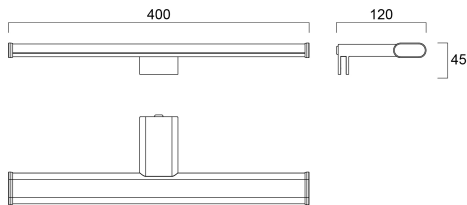

SYLMIRROR LED SLIM IP44 NW

Item No: 0043213

YourHome™

LED mirror/cabinet light with 8W total power consumption, 560 lumen, 110° beam angle, IP44, IK03, CRI 80, 4000K colour temperature, 400 mm length, 2 year warranty. Slim shape. The luminaire is controlled via the wall switch for on/off operation

Technical Assets

Dimensions (mm)

Photometrics

Distance [m]	Cone diameter [m]	Beam diameter [m]	Beam diameter [m]	Illuminance [lx]
0.5	1.37	0.07	0.07	960
	1.30	0.08	0.08	90
1.0	2.74	0.14	0.14	217
	2.60	0.16	0.16	132
1.5	4.11	0.21	0.21	96
	3.90	0.24	0.24	61
2.0	5.49	0.28	0.28	54
	5.18	0.32	0.32	45
2.5	6.86	0.35	0.35	36
	6.49	0.40	0.40	27
3.0	8.23	0.42	0.42	24
	7.78	0.48	0.48	18

SYLMIRROR LED SLIM IP44 NW

Item No: 0043213

SYLVANIA

Informacion General

Nombre del producto	SYLMIRROR LED SLIM IP44 NW
Tecnología	LED
Casquillo	N/A
Material del cuerpo	Aluminio
Montaje	Montaje en superficie
Detector de presencia	Ninguno
Luminaria	Cerrada
Aplicación	Residencial y de consumo
Rango de temperatura operativa	-10°C...+45°C
Temperatura ambiente de funcionamiento (°C)	25
Compatible con asistente virtual	No aplica
ETIM	EC002892
FI del número electrónico	4170555
SE del número electrónico	7505161
Garantía	2 años

Empaquetado

Código EAN	5410288432137
Largo del embalaje individual (cm)	41.0
Ancho del embalaje individual (cm)	13.2
Alto del embalaje individual (cm)	5.5
DUN14 (inner)	15410288432134
Cantidad de unidades por caja	6
Largo / alto del embalaje outer (cm)	43.0
Ancho del embalaje outer (cm)	42.0
Profundidad del embalaje outer (cm)	13.5