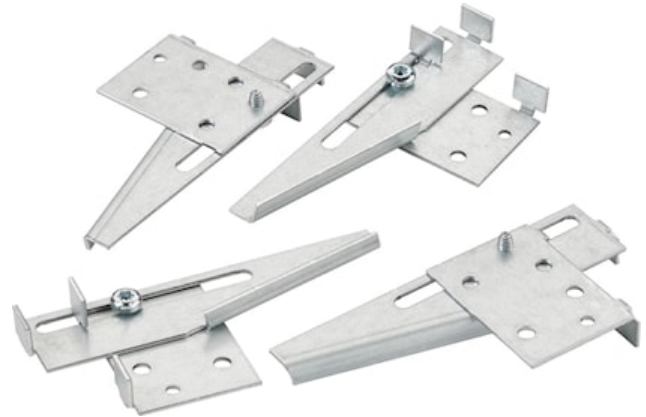

# OPTIX R PULL UP KIT

Item No: 0044248

**SYLVANIA**

Pull up kit for OPTIX Recessed luminaires. Suitable for all sizes. Includes 4 brackets and their mounting screws.

### Informacion General

Nombre del producto	OPTIX R PULL UP KIT
Tecnología	Accessory
Tipo de accesorio	Montaje
Material del cuerpo	Acero
Aplicación	Educación, Oficina
ETIM	EC002557
FI del número electrónico	4278185
Garantía	5 años