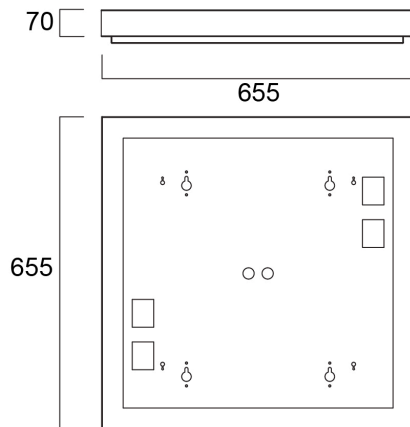

OPTIX R SURFACE MOUNT KIT 600X600

Item No: 0044249

SYLVANIA

OPTIX R SURFACE MOUNT KIT 600X600 is a surface mount accessory for the Optix 600x600 mm and 625x625 mm versions. RAL9016 body to match luminaire colour. Use this item to surface mount recessed 600x600 mm or 625x625 mm Optix luminaires. Luminaires need to be separately ordered.

Technical Assets

Dimensions (mm)

Photometrics

OPTIX R SURFACE MOUNT KIT 600X600

Item No: 0044249

SYLVANIA

Informacion General

Nombre del producto	OPTIX R SURFACE MOUNT KIT 600X600
Tecnología	Accessory
Tipo de accesorio	Montaje
Material del cuerpo	Acero
Montaje	Montaje en superficie en techo
Aplicación	Educación, Oficina
ETIM	EC002557
Garantía	5 años

Datos físicos

Acabado de color	Blanco
Largo (mm)	655
Ancho (mm)	655
Alto (mm)	70
Peso (kg)	3.4

Empaquetado

Código EAN	5410288442495
Largo del embalaje individual (cm)	67.5
Ancho del embalaje individual (cm)	67.5
Alto del embalaje individual (cm)	6.0
DUN14 (inner)	05410288442495
Cantidad de unidades por caja	1
Largo / alto del embalaje outer (cm)	67.5
Ancho del embalaje outer (cm)	67.5
Profundidad del embalaje outer (cm)	6.0