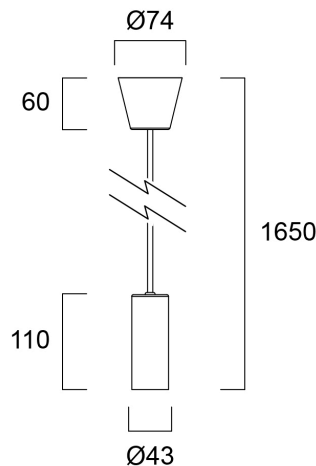

SYLPENDANT BRASS

Item No: 0044410

SYLVANIA

Sleek and compact metal pendant with the E27 socket, designed specifically to enhance the aesthetic of the product. Modern and versatile design. Perfect for Sylvania lampnaire range – ToLEDo™ Mirage, ToLEDo™ Radiance, ToLEDo™ Vintage, ToLEDo™ Retro and ToLEDo™ LifeStyle. Premium fit and finish. Sleek and compact black metal pendant with E27 socket, designed specifically to enhance the aesthetic of the product (only glass and metal visible). Maximum cord length 1450mm. Maximum rated LED lamp wattage = 25W.

Technical Assets

Dimensions (mm)

Photometrics

Informacion General

Nombre del producto	SYLPENDANT BRASS
Tecnología	Accessory
Aplicación	Hostelería, Museos y galerías, Oficina, Residencial y de consumo, Comercio
ETIM	EC001743
Garantía	3 años

Datos ópticos

Lúmenes	N/A
Color de la luz	No aplica
Grupo de riesgo fotobiológico	No aplica

SYLPENDANT BRASS

Item No: 0044410

SYLVANIA

Datos eléctricos

Lámpara incluida	Fixture without Lightsource
Consumo total de energía (W)	25
Protección eléctrica	Clase I
Regulable	No
Modo de regulación	No aplicable
Frecuencia nominal (Hz)	50Hz

Datos físicos

Protección IP	IP20
Protección IK	IK02
Alto (mm)	1650
Diámetro nominal del producto (mm)	74
Peso (kg)	0.3

Empaquetado

Código EAN	5410288444109
Largo del embalaje individual (cm)	10.5
Ancho del embalaje individual (cm)	10.5
Alto del embalaje individual (cm)	13.0
DUN14 (inner)	15410288444106
Cantidad de unidades por caja	4
Largo / alto del embalaje outer (cm)	23.0
Ancho del embalaje outer (cm)	23.0
Profundidad del embalaje outer (cm)	16.0