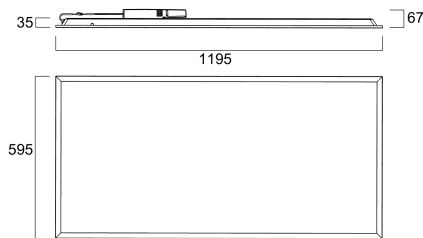

Technical Assets

Dimensions (mm)

Photometrics

Quantum IP54 1200x600 Multipower 6000lm 830

Item No: 0044601

SYLVANIA

Información General

Nombre del producto	Quantum IP54 1200x600 Multipower 6000lm 830
Tecnología	LED
Casquillo	N/A
Material del cuerpo	Acero
Montaje	Montaje empotrado en techo
Detector de presencia	Ninguno
Aplicación	Oficina, Educación
Rango de temperatura operativa	-20°C...+40°C
Compatible con asistente virtual	No aplica
ETIM	EC002892
FI del número electrónico	4279697
Garantía	5 años

Datos físicos

Acabado de color	RAL 9003 - Signal white
Protección IP	IP54/20
Protección IK	IK03
Acabado del difusor	Difuso
Material del difusor	PS (Poliestireno)
Largo (mm)	1195
Ancho (mm)	595
Alto (mm)	35
Peso (kg)	4.2

Empaquetado

Código EAN	5410288446011
Largo del embalaje individual (cm)	124.3
Ancho del embalaje individual (cm)	4.0
Alto del embalaje individual (cm)	59.8
DUN14 (inner)	15410288446018
Cantidad de unidades por caja	2
Largo / alto del embalaje outer (cm)	125.6
Ancho del embalaje outer (cm)	9.6
Profundidad del embalaje outer (cm)	61.6