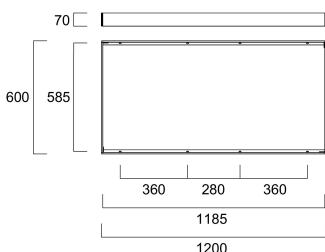

Kit de montaje de superficie 1200x600x70mm

Item No: 0044616

SYLVANIA

PROTM

CE UK
CA

Surface Mounting Kit for START Panel Eco, START Panel, Quantum, Quadro and Opticlip ranges. RAL9003. Height of 70 mm.

Technical Assets

Dimensions (mm)

Photometrics

Informacion General

Nombre del producto	Kit de montaje de superficie 1200x600x70mm
Tecnología	No eléctrico
Tipo de accesorio	Montaje
Type of accessory	Kit de montaje
Material del cuerpo	Aluminio
Environment	Interior
Aplicación	Educación, Oficina
ETIM	EC002557
FI del número electrónico	4279627
Garantía	5 años

Datos eléctricos

Emergency type

Datos físicos

Acabado de color	RAL 9003 - Signal white
Largo (mm)	1200
Ancho (mm)	600
Alto (mm)	70
Peso (kg)	0.892

Kit de montaje de superficie 1200x600x70mm

Item No: 0044616

SYLVANIA

Empaquetado

Código EAN	5410288446165
Largo del embalaje individual (cm)	121.5
Ancho del embalaje individual (cm)	5.1
Alto del embalaje individual (cm)	7.9
DUN14 (inner)	15410288446162
Cantidad de unidades por caja	12
Largo / alto del embalaje outer (cm)	25.6
Ancho del embalaje outer (cm)	22.6
Profundidad del embalaje outer (cm)	123.3