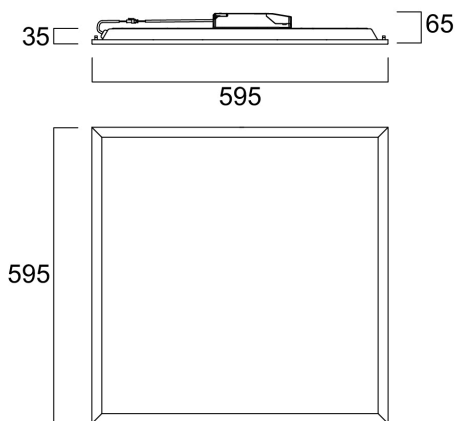

Technical Assets

Dimensions (mm)