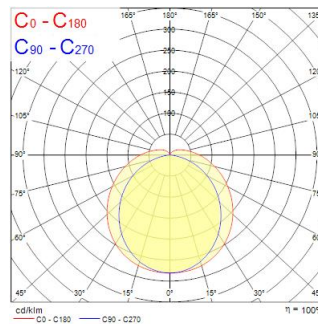

Technical Assets

Dimensions (mm)

	L1	L2
0046030	648	601
0046031	1208	1161
0046032	1489	1442

Photometrics

Distance [m]	Cone diameter [m]	Beam diameter [m]	Illuminance [lx]
0.5	1.27 2.29	0.71 0.90 0.90	2932 520 81
1.0	2.54 4.56	1.42 1.80 1.80	673 80 21
1.5	3.81 6.83	2.13 2.70 2.70	299 28 10
2.0	5.08 9.11	2.84 3.60 3.60	165 15 5
2.5	6.35 11.39	3.55 4.50 4.50	105 11 3
3.0	7.62 13.67	4.26 5.40 5.40	75 9 2

Distance [m] Cone diameter [m] Illuminance [lx]
 — C0 - C180 (Half beam angle: 152.6°)
 — C90 - C270 (Half beam angle: 103.6°)

START Waterproof Slim 600 IP65 2400lm 840

Item No: 0046030

SYLVANIA

Informacion General

Datos ópticos

Lúmenes	2400
Eficacia (lmW)	126
Temperatura de color (K)	4000
CRI (Ra)	80
Control de deslumbramiento	< 26
Grupo de riesgo fotobiológico	RG0

Datos eléctricos

Consumo total de energía (W)	19
Factor de potencia	0.92
Distorsión armónica total (THD) 230V 50Hz	25
Protección eléctrica	Clase I
Tensión de alimentación (mA)	290
Corriente de encendido (A)	10.2
Duración de irrupción (µs)	22
Frecuencia nominal (Hz)	50/60Hz
Tasa de parpadeo del LED	Medio (21% – 40%)
Luminarias máximas por 10A Interruptor C automático	45
Núm. Máx. de luminarias en diferen C13 A	60
Luminarias máximas por 16A Interruptor C automático	80
Max. products per 20A C Breaker	90
Max. products per 10A B Breaker	38
Max. products per 13A B Breaker	50
Luminarias máximas por 16A Interruptor B automático	60
Max. products per 20A B Breaker	70