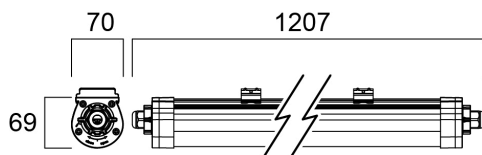

Technical Assets

Dimensions (mm)