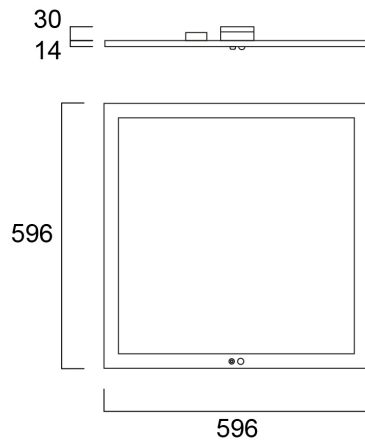

START Panel Flat UGR19 600x600 830 SSH

Item No: 0047039

SYLVANIA

Edge lit LED flat panel. SYLSMART Connected Building - Fully wireless, adaptive, dynamic smart system. 32 W, Warm White, 3000 K, 3325 lumens, 104 lm/W, 50000 hours lifetime (L70), PMMA opal diffuser, aluminium frame, steel body, electronic driver. (HxWxD) 50 x 596 x 596 mm

Technical Assets

Dimensions (mm)

Photometrics

Distance [m]	Cone diameter [m]	Beam diameter [m]	Illuminance [lx]
0.5	1.11	0.77	5329
1.0	2.23	1.54	1327
1.5	3.34	2.31	590
2.0	4.46	3.08	332
2.5	5.57	3.85	212
3.0	6.69	4.62	147

Distance [m] Cone diameter [m] Illuminance [lx]
C0 - C180 (Half beam angle: 96.2°)

START Panel Flat UGR19 600x600 830 SSH

Item No: 0047039

SYLVANIA

Informacion General

Nombre del producto	START Panel Flat UGR19 600x600 830 SSH
Tecnología	LED
Material del cuerpo	Acero
Montaje	Montaje empotrado en techo, Montaje en superficie en techo, Suspensión
Environment	Interior
Aplicación	Educación, Oficina
Rango de temperatura operativa	-20°C...+0°C
Temperatura ambiente de funcionamiento (°C)	25
ETIM	EC002892
Garantía	5 años

Empaquetado

Código EAN	5410288470399
Largo del embalaje individual (cm)	70.0
Ancho del embalaje individual (cm)	65.0
Alto del embalaje individual (cm)	50.0
DUN14 (inner)	05410288470399
Cantidad de unidades por caja	1
Largo / alto del embalaje outer (cm)	70.0
Ancho del embalaje outer (cm)	65.0
Profundidad del embalaje outer (cm)	50.0