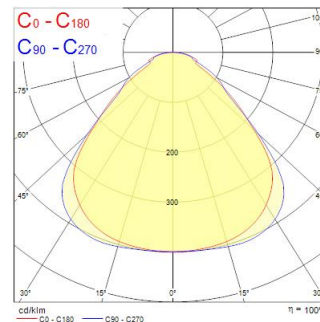

Technical Assets

Dimensions (mm)

Photometrics

Distance [m]	Cone diameter [m]	Beam diameter [m]	Illuminance [lx]
0.5	1.11	0.77	5329
1.0	2.23	1.54	1327
1.5	3.34	2.31	590
2.0	4.46	3.08	332
2.5	5.57	3.85	212
3.0	6.69	4.62	147

Distance [m] Cone diameter [m] Illuminance [lx]
C0 - C180 (Half beam angle: 96.2°)

START Panel Flat UGR19 600x600 830 SSH

Item No: 0047039

SYLVANIA

Informacion General

Nombre del producto	START Panel Flat UGR19 600x600 830 SSH
Tecnología	LED
Material del cuerpo	Acero
Montaje	Montaje empotrado en techo, Montaje en superficie en techo, Suspensión
Environment	Interior
Aplicación	Educación, Oficina
Rango de temperatura operativa	-20°C...+0°C
Temperatura ambiente de funcionamiento (°C)	25
ETIM	EC002892
Garantía	5 años

Datos ópticos

Lúmenes	3325
Eficacia (lmW)	103.9
LOR (%)	100
Temperatura de color (K)	3000
Color de la luz	Blanco cálido
CRI (Ra)	80
Consistencia del color (SDCM)	SDCM3
Ángulo del haz (°)	90
Control de deslumbramiento	< 19
Grupo de riesgo fotobiológico	RG0