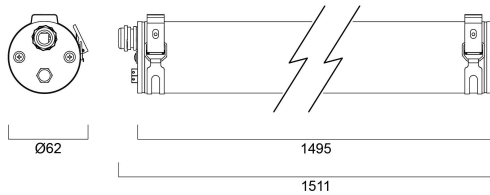

Technical Assets

Dimensions (mm)

Photometrics

Distance [m]	Cone diameter [m]	Beam diameter [m]	Beam diameter [m]	Illuminance [lx]
0.5	1.41 2.25	Ø171	Ø190	6974 690 129
1.0	2.81 4.48	Ø342	Ø380	1688 168 58
1.5	4.22 6.74	Ø513	Ø570	742 72 37
2.0	5.63 8.96	Ø684	Ø760	417 41 21
2.5	7.04 11.23	Ø855	Ø950	267 26 14
3.0	8.44 13.43	Ø1026	Ø1140	188 18 9

Distance [m] Cone diameter [m] Illuminance [lx]
 — C0 - C180 (Half beam angle: 152.2°)
 — C90 - C270 (Half beam angle: 109.2°)

START Waterproof Tubular 1500 IP66 6300lm 830 PC

Item No: 0047151

SYLVANIA

Informacion General

Información de vida útil

Vida útil media - L70 B50	54000
Vida media - L80/B50	54000

START Waterproof Tubular 1500 IP66 6300lm 830 PC

Item No: 0047151

SYLVANIA

Datos físicos

Protección IP	IP66
Protección IK	IK10
Largo (mm)	1495
Ancho (mm)	70
Alto (mm)	70
Peso (kg)	3.1

Empaquetado

Código EAN	5410288471518
Largo del embalaje individual (cm)	163.5
Ancho del embalaje individual (cm)	10.5
Alto del embalaje individual (cm)	10.5
DUN14 (inner)	15410288471515
Cantidad de unidades por caja	2
Largo / alto del embalaje outer (cm)	165.0
Ancho del embalaje outer (cm)	23.0
Profundidad del embalaje outer (cm)	23.0