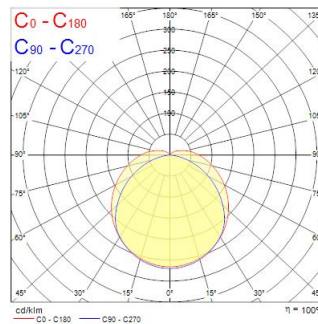

Technical Assets

Dimensions (mm)

Photometrics

Distance [m]	Cone diameter [m]	Beam diameter [m]	Beam diameter [m]	Illuminance [lx]
0.5	1.41 2.25	Ø171	Ø190	6974 690 129
1.0	2.81 4.48	Ø342	Ø380	1688 168 58
1.5	4.22 6.74	Ø513	Ø570	742 72 37
2.0	5.63 8.96	Ø684	Ø760	417 41 21
2.5	7.04 11.23	Ø855	Ø950	267 26 14
3.0	8.44 13.43	Ø1026	Ø1140	188 18 9

Distance [m] Cone diameter [m] Illuminance [lx]
 — C0 - C180 (Half beam angle: 152.2°)
 — C90 - C270 (Half beam angle: 109.2°)

START Waterproof Tubular 1500 IP66 6300lm 830 PC

Item No: 0047151

SYLVANIA

Informacion General

Datos ópticos

Lúmenes	6250
Eficacia (lmW)	125
Temperatura de color (K)	3000
CRI (Ra)	80
Ángulo del haz (°)	120
Grupo de riesgo fotobiológico	RG1

Datos eléctricos

Consumo total de energía (W)	50
Tensión de alimentación mín.	220
Tensión de alimentación máx.	240
Factor de potencia	0.95
Distorsión armónica total (THD) 230V 50Hz	10
Protección eléctrica	Clase I
Regulable	No
Modo de regulación	No aplicable
Tensión de alimentación (mA)	250
Corriente de encendido (A)	40
Duración de irrupción (µs)	100
Clase de eficiencia energética (A>G) de la fuente de luz	E
Frecuencia nominal (Hz)	50/60Hz
Luminarias máximas por 10A Interruptor C automático	14
Núm. Máx. de luminarias en diferen C13 A	18
Luminarias máximas por 16A Interruptor C automático	22
Max. products per 20A C Breaker	28
Max. products per 10A B Breaker	8
Max. products per 13A B Breaker	10
Luminarias máximas por 16A Interruptor B automático	13
Max. products per 20A B Breaker	16