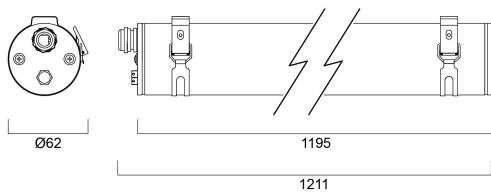

Technical Assets

Dimensions (mm)

Photometrics

START Waterproof Tubular 1200 35W 4200lm 840 PC

Item No: 0047155

SYLVANIA

Informacion General

Nombre del producto	START Waterproof Tubular 1200 35W 4200lm 840 PC
Tecnología	LED
Casquillo	N/A
Material del cuerpo	Polycarbonato PC, Poliéster
Detector de presencia	Ninguno
Aplicación	Logística e industria
Rango de temperatura operativa	-25°C...+50°C
Compatible con asistente virtual	No aplica
ETIM	EC000109
FI del número electrónico	4357126
Garantía	5 años

Información de vida útil

Vida útil media - L70 B50	68000
Vida media - L80/B50	50000
Vida media - L80/B20	42800

START Waterproof Tubular 1200 35W 4200lm 840 PC

Item No: 0047155

SYLVANIA

Datos físicos

Acabado de color	Blanco
Protección IP	IP66
Protección IK	IK10
Largo (mm)	1190
Diámetro nominal del producto (mm)	62
Peso (kg)	1.24

Empaquetado

Código EAN	5410288471556
Largo del embalaje individual (cm)	127.5
Ancho del embalaje individual (cm)	7.7
Alto del embalaje individual (cm)	7.7
DUN14 (inner)	15410288471553
Cantidad de unidades por caja	6
Largo / alto del embalaje outer (cm)	130.0
Ancho del embalaje outer (cm)	25.1
Profundidad del embalaje outer (cm)	17.8