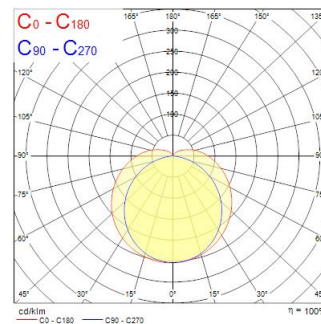

Technical Assets

Dimensions (mm)

Photometrics

START Waterproof Tubular 1200 35W 4200lm 840 PC

Item No: 0047155

SYLVANIA

Informacion General

Nombre del producto	START Waterproof Tubular 1200 35W 4200lm 840 PC
Tecnología	LED
Casquillo	N/A
Material del cuerpo	Polycarbonato PC, Poliéster
Detector de presencia	Ninguno
Aplicación	Logística e industria
Rango de temperatura operativa	-25°C...+50°C
Compatible con asistente virtual	No aplica
ETIM	EC000109
FI del número electrónico	4357126
Garantía	5 años

Datos ópticos

Lúmenes	4200
Eficacia (lmW)	120
Temperatura de color (K)	4000
Color de la luz	Blanco frío
CRI (Ra)	80
Ángulo del haz (°)	120
Grupo de riesgo fotobiológico	RG1

Datos eléctricos

Consumo total de energía (W)	35
Tensión de alimentación mín.	220
Tensión de alimentación máx.	240
Factor de potencia	0.9
Protección eléctrica	Clase I
Equipo de control requerido	No
Sistema de control	Driver LED de corriente continua
Regulable	No
Modo de regulación	No aplicable
Tensión de alimentación (mA)	350
Clase de eficiencia energética (A>G) de la fuente de luz	C
Frecuencia nominal (Hz)	50/60Hz
Luminarias máximas por 10A Interruptor C automático	19
Núm. Máx. de luminarias en diferen C13 A	26
Luminarias máximas por 16A Interruptor C automático	31
Max. products per 20A C Breaker	39
Max. products per 10A B Breaker	11
Max. products per 13A B Breaker	15
Luminarias máximas por 16A Interruptor B automático	19
Max. products per 20A B Breaker	23
Connectable conductor cross section - Max (mm ²)	1,5