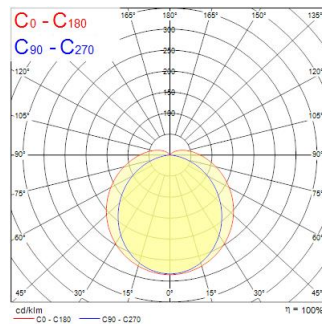

Technical Assets

Dimensions (mm)

Photometrics

Distance [m]	Cone diameter [m]	Beam diameter [m]	Illuminance [lx]
0.5	1.28 2.32	Ø171 Ø190 Ø207	6900 5237 4677
1.0	2.56 4.64	Ø342 Ø380 Ø414	1725 1309 1169
1.5	3.84 6.97	Ø513 Ø570 Ø621	760 569 507
2.0	5.12 9.28	Ø684 Ø760 Ø816	356 267 242
2.5	6.40 11.61	Ø855 Ø950 Ø1026	180 135 121
3.0	7.68 13.93	Ø1026 Ø1140 Ø1224	90 68 61

Distance [m] Cone diameter [m] Illuminance [lx]
 — C0 - C180 (Half beam angle: 133.4°)
 — C90 - C270 (Half beam angle: 104.0°)

START Waterproof Tubular 1200 IP66 5000lm 840 PC

Item No: 0047180

SYLVANIA

Informacion General

Datos ópticos

Lúmenes	5000
Eficacia (lmW)	143
Temperatura de color (K)	4000
CRI (Ra)	80
Ángulo del haz (°)	120
Grupo de riesgo fotobiológico	RG1

Datos eléctricos

Consumo total de energía (W)	35
Factor de potencia	0.95
Distorsión armónica total (THD) 230V 50Hz	10
Protección eléctrica	Clase I
Regulable	No
Modo de regulación	No aplicable
Tensión de alimentación (mA)	250
Corriente de encendido (A)	30
Duración de irrupción (µs)	200
Clase de eficiencia energética (A>G) de la fuente de luz	E
Frecuencia nominal (Hz)	50/60Hz
Luminarias máximas por 10A Interruptor C automático	20
Núm. Máx. de luminarias en diferen C13 A	26
Luminarias máximas por 16A Interruptor C automático	32
Max. products per 20A C Breaker	40
Max. products per 10A B Breaker	12
Max. products per 13A B Breaker	15
Luminarias máximas por 16A Interruptor B automático	19
Max. products per 20A B Breaker	24