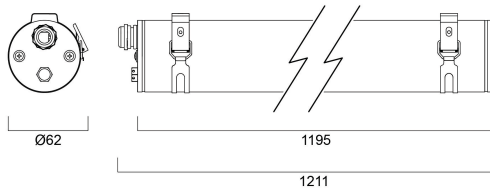

START Waterproof Tubular 1200 IP66 5000lm 840 PC

Item No: 0047180

SYLVANIA

START Waterproof Tubular is an aesthetically attractive integrated LED fixture. Easy to install with 304 stainless steel fixing brackets for ceiling mounting. Polycarbonate housing; 4000K; 35W; 5000lm; High efficiency with 143lm/W and lumen maintenance L80:B50 of 54,000 hours lifetime. IP66; IK10; Class I; 1195mm x 70mm. Can be suspended with additional accessory (SKU 0046035).

Technical Assets

Dimensions (mm)

Photometrics

Distance [m]	Cone diameter [m]	Beam diameter [m]	Illuminance [lx]
0.5	1.28 2.32	Ø171 Ø190 Ø207	6900 5237 4677
1.0	2.56 4.64	Ø342 Ø380 Ø414	1725 1309 1169
1.5	3.84 6.97	Ø513 Ø570 Ø621	760 569 507
2.0	5.12 9.28	Ø684 Ø760 Ø816	356 267 242
2.5	6.40 11.61	Ø855 Ø950 Ø1026	180 135 121
3.0	7.68 13.93	Ø1026 Ø1140 Ø1224	90 68 61

Distance [m] Cone diameter [m] Illuminance [lx]
 — C0 - C180 (Half beam angle: 133.4°)
 — C90 - C270 (Half beam angle: 104.0°)

START Waterproof Tubular 1200 IP66 5000lm 840 PC

Item No: 0047180

SYLVANIA

Informacion General

START Waterproof Tubular 1200 IP66 5000lm 840 PC

Item No: 0047180

SYLVANIA

Datos físicos

Protección IP	IP66
Protección IK	IK10
Largo (mm)	1195
Ancho (mm)	70
Alto (mm)	70
Peso (kg)	2.5

Empaquetado

Código EAN	5410288471808
Largo del embalaje individual (cm)	133.5
Ancho del embalaje individual (cm)	10.5
Alto del embalaje individual (cm)	10.5
DUN14 (inner)	15410288471805
Cantidad de unidades por caja	2
Largo / alto del embalaje outer (cm)	135.0
Ancho del embalaje outer (cm)	23.0
Profundidad del embalaje outer (cm)	23.0