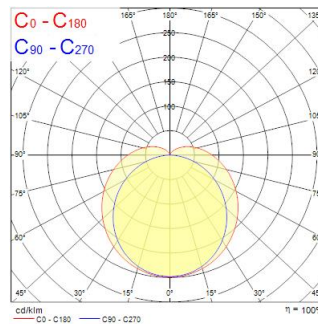

Technical Assets

Dimensions (mm)

Photometrics

Distance [m]	Cone diameter [m]	Beam angle [°]	Beam diameter [m]	Illuminance [lx]
0.5	1.48 3.33	50° 165°	50° 165°	4573 54
1.0	2.95 6.67	50° 165°	50° 165°	1144 10
1.5	4.43 10.00	50° 165°	50° 165°	509 4
2.0	5.91 13.33	50° 165°	50° 165°	236 2
2.5	7.38 16.67	50° 165°	50° 165°	183 1
3.0	8.86 20.00	50° 165°	50° 165°	127 1

Distance [m] Cone diameter [m] Illuminance [lx]
 — C0 - C180 (Half beam angle: 145.8°)
 — C90 - C270 (Half beam angle: 111.8°)

START Waterproof Tubular 1200 IP66 4600lm 840 PE

Item No: 0047182

SYLVANIA

Informacion General

Datos ópticos

Lúmenes	4600
Eficacia (lmW)	131
Temperatura de color (K)	4000
CRI (Ra)	80
Ángulo del haz (°)	130
Grupo de riesgo fotobiológico	RG1

Datos eléctricos

Consumo total de energía (W)	35
Factor de potencia	0.95
Distorsión armónica total (THD) 230V 50Hz	10
Protección eléctrica	Clase I
Tensión de alimentación (mA)	250
Corriente de encendido (A)	30
Duración de irrupción (µs)	200
Clase de eficiencia energética (A>G) de la fuente de luz	E
Frecuencia nominal (Hz)	50/60Hz
Luminarias máximas por 10A Interruptor C automático	20
Núm. Máx. de luminarias en diferen C13 A	26
Luminarias máximas por 16A Interruptor C automático	32
Max. products per 20A C Breaker	40
Max. products per 10A B Breaker	12
Max. products per 13A B Breaker	15
Luminarias máximas por 16A Interruptor B automático	19
Max. products per 20A B Breaker	24