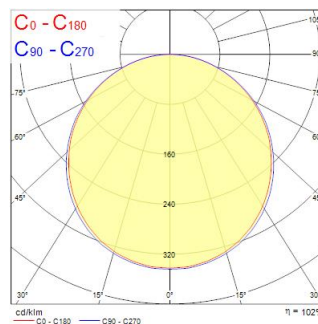

START Panel Flat 600x600 4000Lm 830

Item No: 0047212

SYLVANIA

Edge lit LED flat panel. Low Flicker, 40 W, Warm White, 3000 K, 4000 lumens, 100 lm/W, Average lifespan: 120.000Hrs, PMMA opal diffuser, aluminium frame, steel body, electronic non dimmable driver. (HxWxD) 9.5 x 595 x 595 mm

Technical Assets

Dimensions (mm)

Photometrics

Distance [m]	Cone diameter [m]	Beam diameter [m]	Beam diameter [in]	Beam diameter [ft]	Illuminance [lx]
0.5	1.58 1.53	0.79 0.76	31.1" 30.3"	0.94' 0.91'	820 787
1.0	3.15 3.07	1.58 1.53	62.2" 60.6"	1.88' 1.82'	410 393
1.5	4.73 4.60	2.37 2.30	93.3" 90.9"	2.82' 2.75'	273 265
2.0	6.30 6.14	3.15 3.07	124.4" 121.8"	3.77' 3.69'	205 198
2.5	7.88 7.67	3.94 3.83	155.6" 152.8"	4.71' 4.59'	164 159
3.0	9.45 9.20	4.73 4.60	186.7" 183.0"	5.65' 5.50'	135 131

Datos ópticos

Lúmenes	4,000
Eficacia (lmW)	100
Temperatura de color (K)	3000
Color de la luz	Blanco cálido
CRI (Ra)	80
Consistencia del color (SDCM)	SDCM5
Ángulo del haz (°)	120
Tipo de distribución	Simétrico
Grupo de riesgo fotobiológico	RG0

Información de vida útil

Vida útil media - L70 B50 | 120000

Datos físicos

Acabado de color	RAL 9003 - Signal white
Protección IP	IP40/20
Protección IK	IK03
Largo (mm)	595
Ancho (mm)	595
Alto (mm)	9.5
Peso (kg)	2.511
Recessed Depth (mm)	38