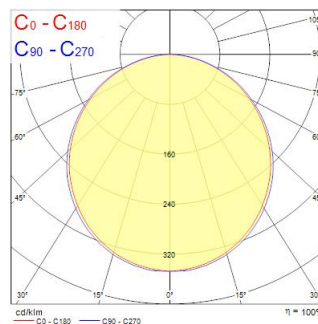

START Panel Flat 600x600 4000Lm 840

Item No: 0047213

SYLVANIA

Edge lit LED flat panel. Low Flicker, 40 W, Neutral White, 4000 K, 4000 lumens, 100 lm/W, Average lifespan: 120.000Hrs, PMMA opal diffuser, aluminium frame, steel body, electronic non dimmable driver. (HxWxD) 9.5 x 595 x 595 mm

Technical Assets

Dimensions (mm)

Photometrics

Distance [m]	Cone diameter [m]	Beam diameter [m]	Beam diameter [m]	Illuminance [lx]
0.5	1.51 1.46	0.07	0.07	3911
1.0	3.02 2.91	0.14	0.14	1956
1.5	4.53 4.37	0.21	0.21	1304
2.0	6.04 5.82	0.28	0.28	978
2.5	7.55 7.28	0.35	0.35	742
3.0	9.07 8.73	0.42	0.42	561

Datos ópticos

Lúmenes	4,000
Eficacia (lmW)	100
Temperatura de color (K)	4000
Color de la luz	Blanco neutro
CRI (Ra)	80
Consistencia del color (SDCM)	SDCM5
Ángulo del haz (°)	120
Tipo de distribución	Simétrico
Grupo de riesgo fotobiológico	RG0

Información de vida útil

Vida útil media - L70 B50	120000
---------------------------	--------

Datos físicos

Acabado de color	RAL 9003 - Signal white
Protección IP	IP40/20
Protección IK	IK03
Largo (mm)	595
Ancho (mm)	595
Alto (mm)	9.5
Peso (kg)	2.511
Recessed Depth (mm)	38