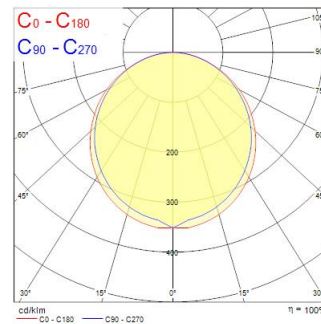

START Panel Flat 1200x300 HE 4300Lm 840

Item No: 0047221

SYLVANIA

Edge lit LED flat panel. Low Flicker, 35 W, Neutral White, 4000 K, 4300 lumens, high efficacy, 123 lm/W, Average lifespan: 120.000Hrs, PMMA opal diffuser, aluminium frame, steel body, electronic non dimmable driver. (HxWxD) 10.8 x 1195 x 295 mm

Technical Assets

Dimensions (mm)

Photometrics

Distance [m]	Cone diameter [m]	Illuminance [lx]
0.5	1.39 1.50	897 590 312
1.0	2.78 3.00	449 148 158
1.5	4.17 4.50	299 88 57
2.0	5.57 6.00	224 51 31
2.5	6.96 7.50	179 34 21
3.0	8.35 9.00	149 24 14

Distance [m] Cone diameter [m] Illuminance [lx]
 — C0 - C180 (Half beam angle: 112.0°)
 — C90 - C270 (Half beam angle: 108.0°)

START Panel Flat 1200x300 HE 4300Lm 840

Item No: 0047221

SYLVANIA

Información General

Datos ópticos

Lúmenes	4,250
Eficacia (lmW)	121
Temperatura de color (K)	4000
Color de la luz	Blanco neutro
CRI (Ra)	80
Consistencia del color (SDCM)	SDCM5
Ángulo del haz (°)	120
Tipo de distribución	Simétrico
Grupo de riesgo fotobiológico	RG0