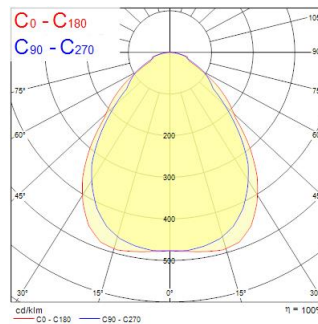

### Dimensions (mm)

### Photometrics

0.5	0.89 0.86	8171 E(C90) 41.8° E(C0) 43.8°	9170 1905 1500
1.0	1.79 1.90	8171 E(C90) 41.8° E(C0) 43.8°	2284 477 481
1.5	2.68 2.86	8171 E(C90) 41.8° E(C0) 43.8°	1030 212 201
2.0	3.58 3.90	8171 E(C90) 41.8° E(C0) 43.8°	673 119 113
2.5	4.47 4.74	8171 E(C90) 41.8° E(C0) 43.8°	381 70 71
3.0	5.36 5.69	8171 E(C90) 41.8° E(C0) 43.8°	255 55 50

Distance [m]      Cone diameter [m]      Illuminance [lx]

— C0 - C180 (Half beam angle: 87.0°)  
— C90 - C270 (Half beam angle: 83.0°)