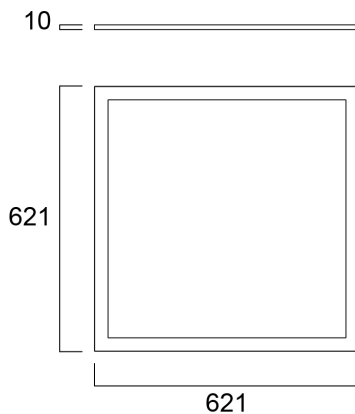

START Panel Flat 625x625 HE 4300Lm 840

Item No: 0047241

Edge lit LED flat panel. Low Flicker, 35 W, Neutral White, 4000 K, 4300 lumens, high efficacy, 123 lm/W, Average lifespan: 120.000Hrs, PMMA opal diffuser, aluminium frame, steel body, electronic non dimmable driver. (HxWxD) 10 x 621 x 621 mm

Technical Assets

Dimensions (mm)

Photometrics

Distance [m]	Cone diameter [m]	Illuminance [lx]
0.5	1.55 1.42	890 1077 1200
1.0	3.10 2.85	445 439 480
1.5	4.65 4.27	297 331 360
2.0	6.21 5.69	223 266 288
2.5	7.76 7.11	178 200 216
3.0	9.31 8.54	146 167 180

Información de vida útil

Vida útil media - L70 B50	120000
---------------------------	--------

Datos físicos

Acabado de color	RAL 9003 - Signal white
Protección IP	IP40/20
Protección IK	IK03
Largo (mm)	621
Ancho (mm)	621
Alto (mm)	10
Peso (kg)	2.636
Recessed Depth (mm)	38

START Panel Flat 625x625 HE 4300Lm 840

Item No: 0047241

Empaquetado

Código EAN	5410288472416
Largo del embalaje individual (cm)	65.5
Ancho del embalaje individual (cm)	4.4
Alto del embalaje individual (cm)	70.0
DUN14 (inner)	15410288472413
Cantidad de unidades por caja	2
Largo / alto del embalaje outer (cm)	67.5
Ancho del embalaje outer (cm)	10.8
Profundidad del embalaje outer (cm)	72.0