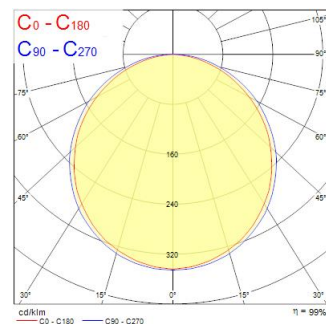

START Panel Flat 625x625 HE 4300Lm 840

Item No: 0047241

Edge lit LED flat panel. Low Flicker, 35 W, Neutral White, 4000 K, 4300 lumens, high efficacy, 123 lm/W, Average lifespan: 120.000Hrs, PMMA opal diffuser, aluminium frame, steel body, electronic non dimmable driver. (HxWxD) 10 x 621 x 621 mm

Technical Assets

Dimensions (mm)

Photometrics

Distance [m]	Cone diameter [m]	Illuminance [lx]
0.5	1.55 1.42	890 1077 1200
1.0	3.10 2.85	445 439 480
1.5	4.65 4.27	297 331 360
2.0	6.21 5.69	223 266 288
2.5	7.76 7.11	178 200 216
3.0	9.31 8.54	146 167 180

Datos ópticos

Lúmenes	4,350
Eficacia (lmW)	124
Temperatura de color (K)	4000
Color de la luz	Blanco neutro
CRI (Ra)	80
Consistencia del color (SDCM)	SDCM5
Ángulo del haz (°)	120
Tipo de distribución	Simétrico
Grupo de riesgo fotobiológico	RG0

Información de vida útil

Vida útil media - L70 B50	120000
---------------------------	--------

Datos físicos

Acabado de color	RAL 9003 - Signal white
Protección IP	IP40/20
Protección IK	IK03
Largo (mm)	621
Ancho (mm)	621
Alto (mm)	10
Peso (kg)	2.636
Recessed Depth (mm)	38