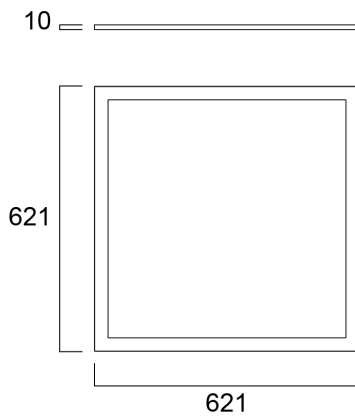

START Panel Flat UGR19 625x625 4000Lm 840

Item No: 0047245

SYLVANIA

Edge lit LED flat panel with low glare (UGR<19). Low Flicker, 40 W, Neutral White, 4000 K, 4000 lumens, 100 lm/W, Average lifespan: 120.000Hrs, prismatic diffuser, aluminium frame, steel body, electronic non dimmable driver. (HxWxD) 10 x 621 x 621 mm

Technical Assets

Dimensions (mm)

Photometrics

0.5	0.52 0.91	7773 E10° E150° 42.9° E100° 42.4° 1989
1.0	1.83 1.83	1948 E10° E150° 42.9° E100° 42.4° 390
1.5	2.75 2.74	884 E10° E150° 42.9° E100° 42.4° 173
2.0	3.67 3.65	486 E10° E150° 42.9° E100° 42.4° 93
2.5	4.58 4.57	311 E10° E150° 42.9° E100° 42.4° 60
3.0	5.50 5.48	216 E10° E150° 42.9° E100° 42.4° 48

Distance [m] Cone diameter [m] Illuminance [lx]

— C0 - C180 (Half beam angle: 84.0°)
— C90 - C270 (Half beam angle: 65.0°)

START Panel Flat UGR19 625x625 4000Lm 840

Item No: 0047245

SYLVANIA

Información General

START Panel Flat UGR19 625x625 4000Lm 840

Item No: 0047245

SYLVANIA

Empaquetado

Código EAN	5410288472454
Largo del embalaje individual (cm)	65.5
Ancho del embalaje individual (cm)	4.4
Alto del embalaje individual (cm)	70.0
DUN14 (inner)	15410288472451
Cantidad de unidades por caja	2
Largo / alto del embalaje outer (cm)	67.5
Ancho del embalaje outer (cm)	10.8
Profundidad del embalaje outer (cm)	72.0