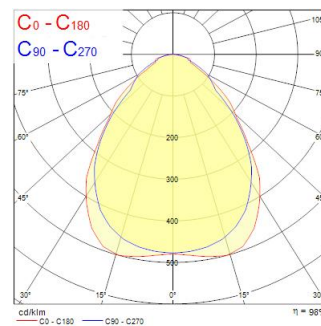

START Panel Flat UGR19 625x625 4000Lm 840

Item No: 0047245

SYLVANIA

Edge lit LED flat panel with low glare (UGR<19). Low Flicker, 40 W, Neutral White, 4000 K, 4000 lumens, 100 lm/W, Average lifespan: 120.000Hrs, prismatic diffuser, aluminium frame, steel body, electronic non dimmable driver. (HxWxD) 10 x 621 x 621 mm

Technical Assets

Dimensions (mm)

Photometrics

0.5	0.52 0.91	7773 E10° E150° 42.9° E100° 42.4° 1989
1.0	1.83 1.83	1948 E10° E150° 42.9° E100° 42.4° 390
1.5	2.75 2.74	884 E10° E150° 42.9° E100° 42.4° 173
2.0	3.67 3.65	486 E10° E150° 42.9° E100° 42.4° 93
2.5	4.58 4.57	311 E10° E150° 42.9° E100° 42.4° 60
3.0	5.50 5.48	216 E10° E150° 42.9° E100° 42.4° 48

Distance [m] Cone diameter [m] Illuminance [lx]

— C0 - C180 (Half beam angle: 84.0°)
— C90 - C270 (Half beam angle: 65.0°)

START Panel Flat UGR19 625x625 4000Lm 840

Item No: 0047245

SYLVANIA

Información General

Datos ópticos

Lúmenes	4,100
Eficacia (lmW)	103
Temperatura de color (K)	4000
Color de la luz	Blanco neutro
CRI (Ra)	80
Consistencia del color (SDCM)	SDCM5
Ángulo del haz (°)	90
Tipo de distribución	Simétrico
Control de deslumbramiento	< 19
Grupo de riesgo fotobiológico	RG0