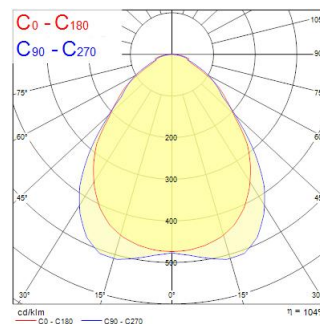

Photometrics

Distance [m]	Cone diameter [m]	Beam diameter [m]	Beam angle [°]	Illuminance [lx]
0.5	0.94	0.94	43.2°	799
1.0	1.88	1.88	43.2°	399
1.5	2.82	2.82	43.2°	266
2.0	3.76	3.76	43.2°	199
2.5	4.70	4.70	43.2°	159
3.0	5.63	5.63	43.2°	139

Distance [m] Cone diameter [m] Illuminance [lx]
C0 - C180 (Half beam angle: 86.4°)