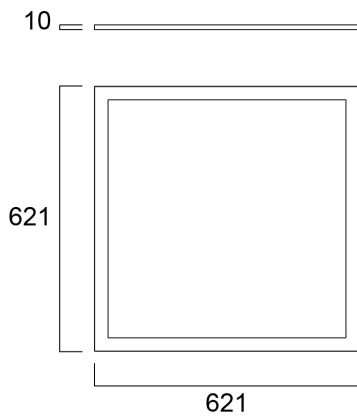

START Panel Flat UGR19 625x625 DALI 4000Lm 830

Item No: 0047246

SYLVANIA

Edge lit LED flat panel with low glare (UGR<19). Low Flicker, 40 W, Warm White, 3000 K, 4000 lumens, 100 lm/W, Average lifespan: 120.000Hrs, prismatic diffuser, aluminium frame, steel body, push-dim DALI driver of TRIDONIC. (HxWxD) 10 x 621 x 621 mm

Technical Assets

Dimensions (mm)

Photometrics

Distance [m]	Cone diameter [m]	Beam diameter [m]	Beam angle [°]	Illuminance [lx]
0.5	0.94	0.94	43.2°	799
1.0	1.88	1.88	43.2°	399
1.5	2.82	2.82	43.2°	266
2.0	3.76	3.76	43.2°	199
2.5	4.70	4.70	43.2°	159
3.0	5.63	5.63	43.2°	139

Distance [m] Cone diameter [m] Illuminance [lx]
C0 - C180 (Half beam angle: 86.4°)

START Panel Flat UGR19 625x625 DALI 4000Lm 830

Item No: 0047246

SYLVANIA

Informacion General

Nombre del producto	START Panel Flat UGR19 625x625 DALI 4000Lm 830
Tecnología	LED
Material del cuerpo	Aluminio
Montaje	Montaje empotrado en techo, Montaje en superficie en techo, Suspensión
Environment	Interior
Aplicación	Educación, Oficina
Rango de temperatura operativa	-20°C...+40°C
Temperatura ambiente de funcionamiento (°C)	25
ETIM	EC002892
Garantía	5 años

Empaquetado

Código EAN	5410288472461
Largo del embalaje individual (cm)	65.5
Ancho del embalaje individual (cm)	4.4
Alto del embalaje individual (cm)	70.0
DUN14 (inner)	15410288472468
Cantidad de unidades por caja	2
Largo / alto del embalaje outer (cm)	67.5
Ancho del embalaje outer (cm)	10.8
Profundidad del embalaje outer (cm)	72.0