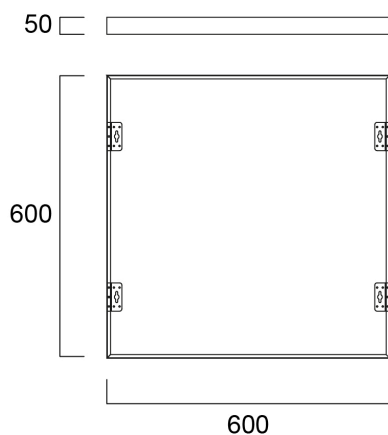

START Panel Flat 600x600 Surface Mounting Kit G2

Item No: 0047265

SYLVANIA

Surface Mounting Kit for START Panel Flat range. RAL9003. Height of 50 mm.

Technical Assets

Dimensions (mm)

Photometrics

Informacion General

Nombre del producto	START Panel Flat 600x600 Surface Mounting Kit G2
Tecnología	Accessory
Tipo de accesorio	Montaje
Environment	Interior
Aplicación	Educación, Hostelería, Oficina, Comercio
ETIM	EC002557
FI del número electrónico	4278062
Garantía	5 años

Datos físicos

Acabado de color	RAL 9003 - Signal white
Largo (mm)	601
Ancho (mm)	601
Alto (mm)	50
Peso (kg)	0.845

START Panel Flat 600x600 Surface Mounting Kit G2

Item No: 0047265

Empaquetado

Código EAN	5410288472652
Largo del embalaje individual (cm)	8.0
Ancho del embalaje individual (cm)	6.0
Alto del embalaje individual (cm)	62.0
DUN14 (inner)	15410288472659
Cantidad de unidades por caja	6
Largo / alto del embalaje outer (cm)	63.5
Ancho del embalaje outer (cm)	20.5
Profundidad del embalaje outer (cm)	18.5