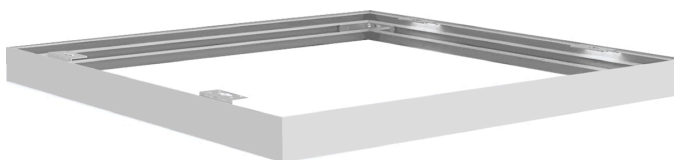

START Panel Flat 600x600 Surface Mounting Kit G2

Item No: 0047265

SYLVANIA

Surface Mounting Kit for START Panel Flat range. RAL9003. Height of 50 mm.

Technical Assets

Dimensions (mm)

Photometrics

Informacion General

Nombre del producto	START Panel Flat 600x600 Surface Mounting Kit G2
Tecnología	Accessory
Tipo de accesorio	Montaje
Environment	Interior
Aplicación	Educación, Hostelería, Oficina, Comercio
ETIM	EC002557
FI del número electrónico	4278062
Garantía	5 años

Datos físicos

Acabado de color	RAL 9003 - Signal white
Largo (mm)	601
Ancho (mm)	601
Alto (mm)	50
Peso (kg)	0.845

START Panel Flat 600x600 Surface Mounting Kit G2

Item No: 0047265

Empaquetado

Código EAN	5410288472652
Largo del embalaje individual (cm)	8.0
Ancho del embalaje individual (cm)	6.0
Alto del embalaje individual (cm)	62.0
DUN14 (inner)	15410288472659
Cantidad de unidades por caja	6
Largo / alto del embalaje outer (cm)	63.5
Ancho del embalaje outer (cm)	20.5
Profundidad del embalaje outer (cm)	18.5