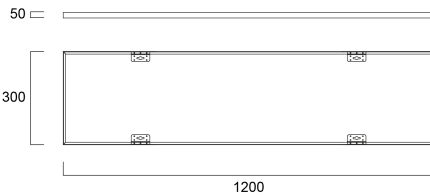

START Panel Flat 1200x300 Surface Mounting Kit G2

Item No: 0047267

SYLVANIA

Surface Mounting Kit for START Panel Flat range. RAL9003. Height of 50 mm.

Technical Assets

Dimensions (mm)

Photometrics

Informacion General

Nombre del producto	START Panel Flat 1200x300 Surface Mounting Kit G2
Tecnología	Accessory
Tipo de accesorio	Montaje
Type of accessory	Kit de montaje
Environment	Interior
Aplicación	Educación, Hostelería, Oficina, Comercio
ETIM	EC002557
FI del número electrónico	4278063
Garantía	5 años

Datos físicos

Acabado de color	RAL 9003 - Signal white
Largo (mm)	1201
Ancho (mm)	301
Alto (mm)	50
Peso (kg)	1.002

START Panel Flat 1200x300 Surface Mounting Kit G2

Item No: 0047267

Empaquetado

Código EAN	5410288472676
Largo del embalaje individual (cm)	8.0
Ancho del embalaje individual (cm)	6.0
Alto del embalaje individual (cm)	122.0
DUN14 (inner)	15410288472673
Cantidad de unidades por caja	4
Largo / alto del embalaje outer (cm)	123.5
Ancho del embalaje outer (cm)	17.5
Profundidad del embalaje outer (cm)	14.5