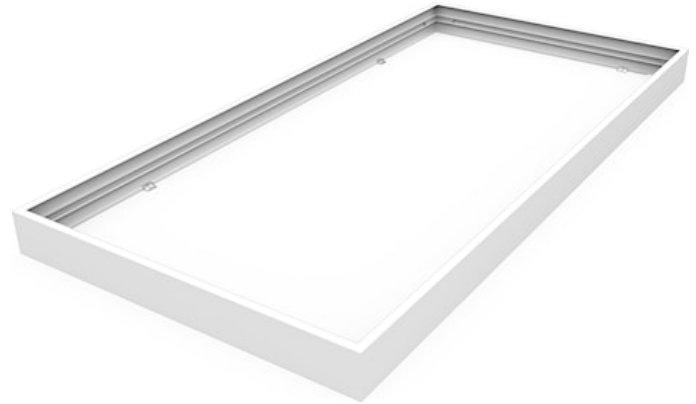

Surface Mounting Kit Pro 1200x600x70mm

Item No: 0047269

SYLVANIA

PROTM

CE UK
CA

Surface Mounting Kit for START Panel Eco, START Panel, Quantum, Quadro and Opticlip ranges. RAL9003. Height of 70 mm.

Technical Assets

Dimensions (mm)

Photometrics

Surface Mounting Kit Pro 1200x600x70mm

Item No: 0047269

SYLVANIA

Informacion General

Nombre del producto	Surface Mounting Kit Pro 1200x600x70mm
Tecnología	No eléctrico
Tipo de accesorio	Montaje
Environment	Interior
Aplicación	Educación, Hostelería, Oficina, Comercio
ETIM	EC002557
Garantía	5 años

Datos físicos

Largo (mm)	1200
Ancho (mm)	600
Alto (mm)	70
Peso (kg)	1.345

Empaquetado

Código EAN	5410288472690
Largo del embalaje individual (cm)	10.5
Ancho del embalaje individual (cm)	8.0
Alto del embalaje individual (cm)	122.0
DUN14 (inner)	15410288472697
Cantidad de unidades por caja	3
Largo / alto del embalaje outer (cm)	123.5
Ancho del embalaje outer (cm)	27.0
Profundidad del embalaje outer (cm)	12.5