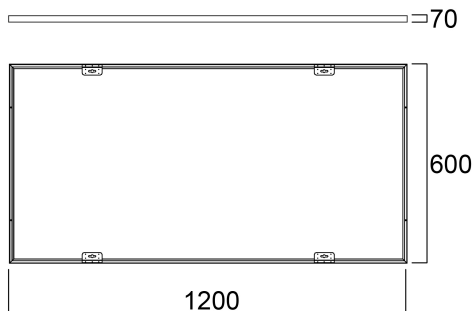

Surface Mounting Kit Pro 1200x600x70mm

Item No: 0047269

SYLVANIA

PROTM

CE UK
CA

Surface Mounting Kit for START Panel Eco, START Panel, Quantum, Quadro and Opticlip ranges. RAL9003. Height of 70 mm.

Technical Assets

Dimensions (mm)

Photometrics

Surface Mounting Kit Pro 1200x600x70mm

Item No: 0047269

SYLVANIA

Informacion General

Nombre del producto	Surface Mounting Kit Pro 1200x600x70mm
Tecnología	No eléctrico
Tipo de accesorio	Montaje
Environment	Interior
Aplicación	Educación, Hostelería, Oficina, Comercio
ETIM	EC002557
Garantía	5 años

Datos físicos

Largo (mm)	1200
Ancho (mm)	600
Alto (mm)	70
Peso (kg)	1.345

Empaquetado

Código EAN	5410288472690
Largo del embalaje individual (cm)	10.5
Ancho del embalaje individual (cm)	8.0
Alto del embalaje individual (cm)	122.0
DUN14 (inner)	15410288472697
Cantidad de unidades por caja	3
Largo / alto del embalaje outer (cm)	123.5
Ancho del embalaje outer (cm)	27.0
Profundidad del embalaje outer (cm)	12.5