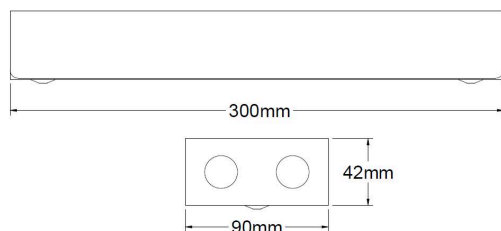

PANEL 80V EMERGENCY KIT

Item No: 0047579

SYLVANIA

6-80V emergency accessory pack for panels, includes 3 x 4Ah D Cell Ni-Cd, 5W power consumption, LED current limit 350mA, Battery current limit 1100mA, 24 hour charge period, Power factor 0.9, mains frequency 50Hz, charge current 200mA nominal. Do not use with surface mounting kits with panels.

Technical Assets

Dimensions (mm)

Photometrics

Informacion General

Nombre del producto	PANEL 80V EMERGENCY KIT
Tecnología	Accessory
Tipo de accesorio	Tipo de accesorio
Material del cuerpo	Acero
Environment	Interior
Aplicación	Educación, Hostelería, Oficina, Comercio
ETIM	EC000471
SE del número electrónico	7016423
Garantía	3 años

Datos eléctricos

Emergency duration (h)	3
Protección eléctrica	Clase I

Datos físicos

Largo (mm)	300
Ancho (mm)	90
Alto (mm)	42
Peso (kg)	1.3
Recessed Depth (mm)	29

Datos ópticos

Cromaticidad ajustable | No

PANEL 80V EMERGENCY KIT

Item No: 0047579

SYLVANIA

Empaquetado

Código EAN	5410288475790
Largo del embalaje individual (cm)	38.0
Ancho del embalaje individual (cm)	10.0
Alto del embalaje individual (cm)	6.0
DUN14 (inner)	05410288475790
Cantidad de unidades por caja	1
Largo / alto del embalaje outer (cm)	63.505
Ancho del embalaje outer (cm)	34.0
Profundidad del embalaje outer (cm)	35.0